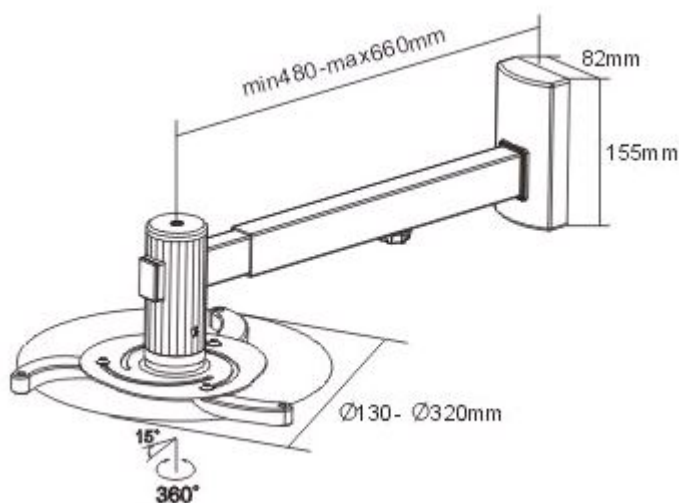

**Popis****Sunne by Elite Screens PRO05**

Nástěnný držák pro projektory. Maximální zatížení tohoto držáku je **10 kg**. Držák nabízí naklopení o 15° a otočení o 360°.

**ZÁKLADNÍ SPECIFIKACE**

**Max. zatížení:** 10 kg

**Vzdálenost od zdi:** 480 - 660 mm

**Rozteč montážních bodů projektoru:** 130 - 320 mm

**Materiál:** hliník, ocel

**Barva:** stříbrná

[Informační list](#)