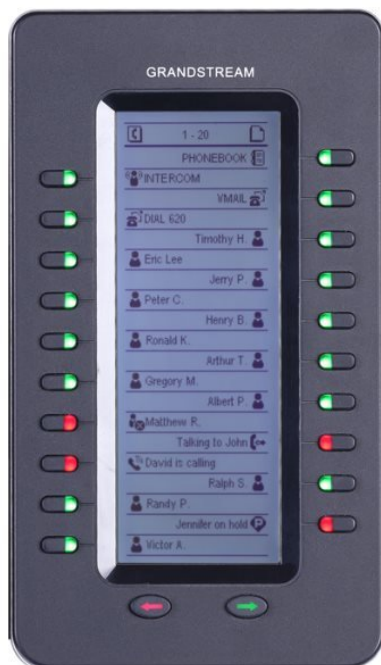

ROZŠIŘUJÍCÍ MODUL GRANDSTREAM GXP-2200-EXT

| | |
|--------------|----------------------------|
| Cena celkem: | 2 986 Kč |
| | (bez DPH: 2 468 Kč) |
| Běžná cena: | 3 285 Kč |
| Ušetříte: | 299 Kč |
| Kód zboží: | NETG5029 |
| Part No.: | GXP2200EXT |
| Záruka: | 24 měsíce (ů) |
| Stav: | Nové zboží |

Popis

Grandstream GXP-2200-EXT

Externí rozšiřující modul, jehož součástí je LCD displej s rozlišením 128 x 384 bodů, 20 programovatelných tlačítek s dvoubarevnými LED a 2 navigační klávesy. S tímto modulem lze rozšířit adresář o 40 kontaktů a lze takto využít až 4 moduly současně.

ZÁKLADNÍ SPECIFIKACE

Kompatibilita: Grandstream GXP2140, GPX2170, GXV3240

Hmotnost: 0,38 kg

Rozměry: 206 x 117 x 32 mm

Barva: černá