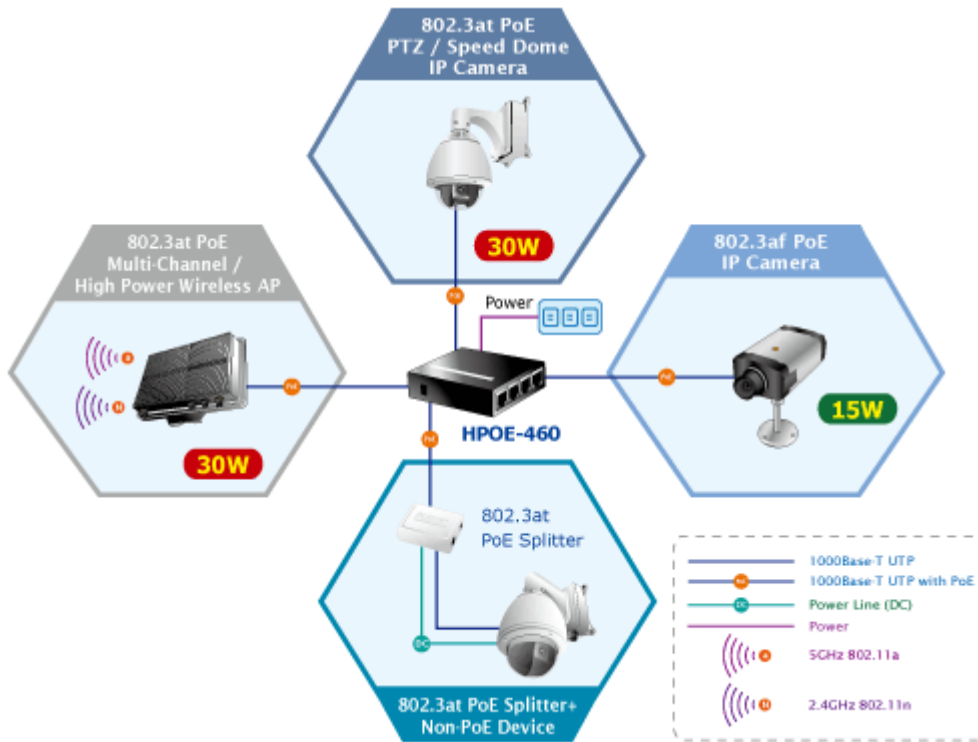

PoE 4portový injektor pro napájení po Ethernetovém kabelu. Standard IEEE 802.3af, Mid-Span, napájecí výkon 120W. 4 porty data-in, 4 porty data+power out. Napájení DC 52~56V.

PoE (power over ethernet) Injektor HUB pro napájení zařízení po ethernetu podle IEEE 802.3af a vícepříkonových zařízení IEEE 802.3at. Je navržen pro napájení zařízení jako jsou PTZ nebo Speedome IP kamery nebo WiFi přístupové body. K dispozici jsou celkem 4 porty s celkovým výstupním výkonem 120W, injektor je průchozí, napájení přidružuje na již stávající ethernet Cat5/5e/6 vedení.

Pokud koncové zařízení nepodporuje IEEE802.3at budete potřebovat POE-161S, které pro danou kabelovou trasu napájení pro vzdálené zařízení poskytne.

ZÁKLADNÍ SPECIFIKACE

Rozhraní: 8 x RJ-45 10/100/1000 Mbps : 4 x Data input, 4 x Data + Power output

Celkový napájecí výkon: do 120 W, IEEE 802.3af, IEEE 802.3at

Zatížitelnost portu: až 30,8 W

Napájení: DC 52 - 56 V

Provozní teplota: 0 až 50°C

Rozměry: 97 x 70 x 26 mm

Hmotnost: 220 g

 [Manuál](#)

 [Ostatní download](#)