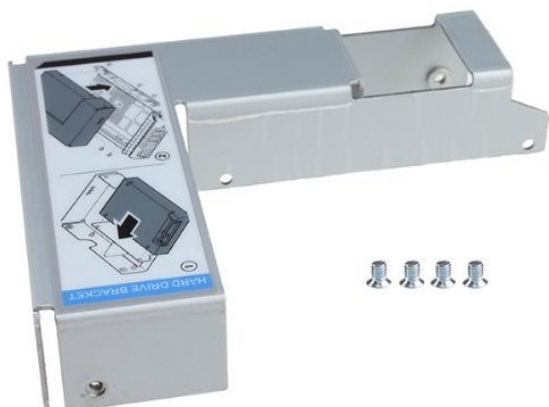

DELL Z RÁMEČKU 3,5" NA 2,5" SATA/SAS

Cena celkem:

660 Kč
(bez DPH: 546 Kč)

Běžná cena:

726 Kč

Ušetříte:

66 Kč

Kód zboží:

SVDP201030

Part No.:

9W8C4

Záruka:

12 měsíce (ů)

Stav:

Nové zboží

Popis

Dell redukce z rámečku 3,5" na 2,5" SATA/SAS

Originální redukce pro umístění 2,5" disku do 3,5" rámečku.

Pro disky: 2,5" SATA/SAS

Kompatibilita: PowerEdge R/T 310, 320, 410, 510, 520, 610, 620, 710