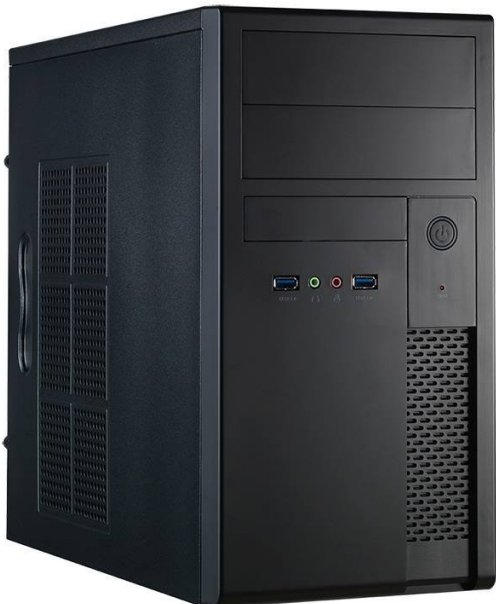

## SKŘÍŇ CHIEFTEC MESH XT-01B-350S8 350 W

Cena celkem:	<b>1 582 Kč</b>
	<b>(bez DPH: 1 308 Kč)</b>
Běžná cena:	<b>1 740 Kč</b>
Ušetříte:	<b>158 Kč</b>
Kód zboží:	CASCHF0020
Part No.:	XT-01B-350GPB
Záruka:	24 měsíce (ů)
Stav:	Nové zboží

### CHIEFTEC Mesh XT-01B-350S8

Černá skříň formátu Mini Tower pro montáž základní desky typu mATX. Na předním panelu naleznete 2 USB 3.0 porty, konektor pro sluchátka a pro mikrofon. Skříň je dodávána se zdrojem o výkonu **350 W**.

### ZÁKLADNÍ SPECIFIKACE

**Provedení skříně:** Mini Tower

**Externí pozice:** 2 x 5,25", 1 x 3,5"

**Interní pozice:** 2 x 3,5", 1 x 2,5"

**Kompatibilita základní desky:** mATX

**Zdroj:** 350 W

**Konektory na předním panelu:** 2 x USB 3.0, mikrofon, sluchátka

**Rozměry:** 408 x 180 x 352 mm

**Hmotnost:** 4,5 kg

**Barva:** černá