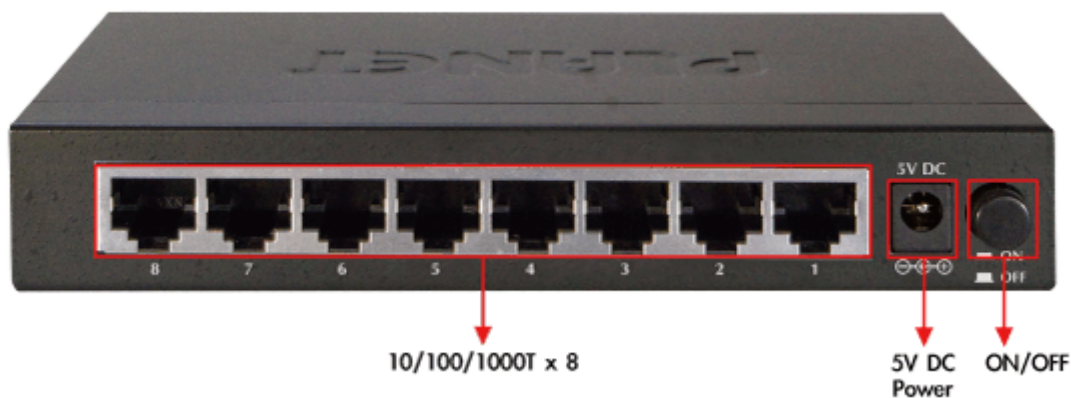

SWITCH PLANET GSD-803

Cena celkem:	720 Kč
	(bez DPH: 595 Kč)
Běžná cena:	792 Kč
Ušetříte:	72 Kč
Kód zboží:	NAPPNT1036
Part No.:	GSD-803
Záruka:	38 měs.
Stav:	Nové zboží

Popis

PLANET GSD-803

8portový Gigabitový desktopový přepínač. Autodetekce rychlosti a typu kabelu. Kovová skříň. Energeticky efektivní ethernet zařízení podle 802.3az (EEE) a EuP, bez ventilátorů, ext.napájení.

Gigabitové přepínače v miniaturním provedení pro stolní použití. Mají plnou propustnost, jsou neblokující, vybaveny architekturou Store and Forward. Rozměry jejich kovových skříněk dovolují jejich umístění do malých 10" rozvaděčů či nenápadné uložení kdekoliv.

ZÁKLADNÍ SPECIFIKACE

Fyzické vlastnosti:

Porty: 8 x RJ-45 10/100/1000BASE-T

Paměť: 4k MAC adres

Propustnost: sběrnice 16 Gbps, provozně 11,9 Mpps (64B)

Podpora přenosu: JumboFrame 9KB

Provedení: desktop

Napájení: externí zdroj 5V DC, celkový příkon do 3,4W

Ochrana: bez ochrany

Provozní teplota: 0 - 50°C

Rozměry: 155 x 86 x 26 mm

Hmotnost: 348 g

Intelligent Power Savings

Power Saving **40%**

*Full Port link/Cable length < 20m

**Save
26,280 Watts
yearly**