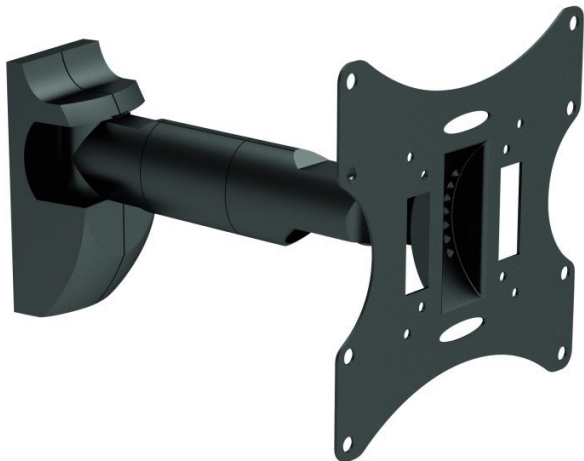

DRŽÁK SUNNE BY ELITE SCREENS LCD-A502K

Cena celkem:

662 Kč
(bez DPH: 547 Kč)

Běžná cena:

729 Kč

Ušetříte:

66 Kč

Kód zboží:

TELSUN0017

Part No.:

LCD-A502K

Záruka:

24 měsíce (ů)

Stav:

Nové zboží

Popis

Sunne by Elite Screens LCD-A502K

Kloubový držák na zeď pro montáž monitorů a TV s úhlopříčkou **10" - 32"**. Maximální zatížení tohoto držáku je **30 kg**. Držák dovoluje náklon 20° a otočení 180°.

ZÁKLADNÍ SPECIFIKACE

Velikost obrazovky: 10" - 32"

Vzdálenost TV od zdi: 100 - 330 mm

Max. zatížení: 30 kg

Min. VESA: 75 x 75

Max. VESA: 200 x 200

Materiál: ocel

Barva: černá