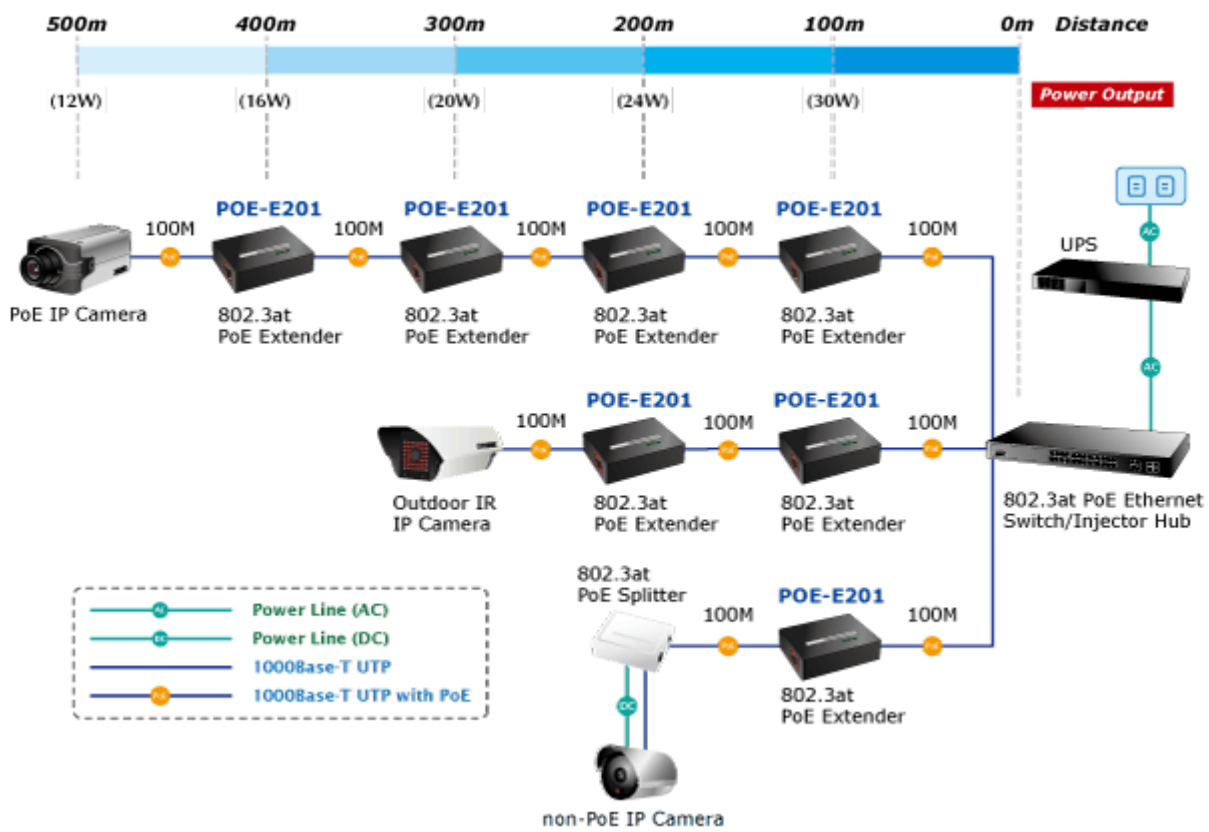

### PLANET POE-E201

Extender pro prodloužení segmentu ethernet 10/100/1000Base-T ze 100m na delší vzdálenosti včetně podpory napájení IEEE 802.3at.

Řešení prodloužení segmentu ethernet včetně zvětšení dosahu napájení PoE (power over ethernet). Jedná se o jednoduché zařízení dovolující prodloužit maximální délku ethernet segmentu ze 100m na 200m nebo až 500m včetně zachování napájení IEEE 802.3at zařízení na konci vedení.

Aplikace extenderu je ideální v místě použití IP kamer nebo bezdrátových přístupových bodů na jejich delší přípojně vzdálenosti. Cenově se tak jedná o levné rozšíření možnosti instalovat napájená zařízení do míst vzdálenějších od centrálního switchu nebo racku. Použití spočívá v jednoduchém vložení extenderu na přerušené vedení.

### ZÁKLADNÍ SPECIFIKACE

**Rozhraní:** 2 x RJ-45 10/100/1000 Mbps : 1 x Data + power input, 1 x Data + Power output

**Celkový napájecí výkon:** do 26 W, IEEE 802.3af, 802.3at

**Zatížitelnost portu:** až 26 W

**Napájení:** PoE 802.3at na vstupu, max. 3,2 W

**Provozní teplota:** 0 až 50°C

**Rozměry:** 94 x 70 x 26 mm

**Hmotnost:** 197 g

 [Vlastnosti](#)

 [Manuál](#)

 [Ostatní download](#)