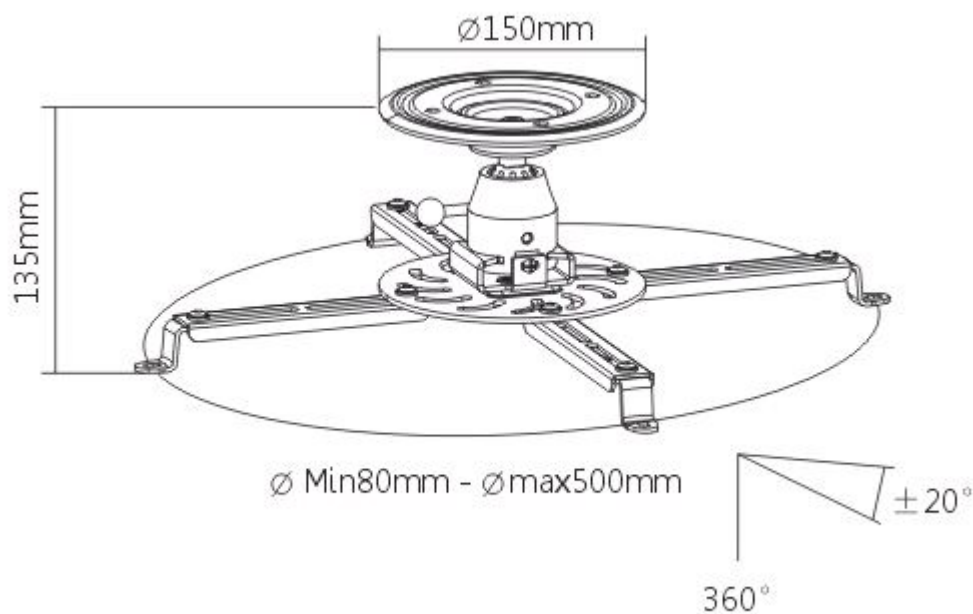

Sunne by Elite Screens PRO300S

Držák na strop pro projektory. Maximální zatížení tohoto držáku je **25 kg**. Držák nabízí naklopení o 20° a otočení o 360°.

ZÁKLADNÍ SPECIFIKACE

Max. zatížení: 25 kg

Vzdálenost od stropu: 135 mm

Rozteč montážních bodů projektoru: 80-500 mm

Materiál: hliník

Barva: černá

[Informační list](#)