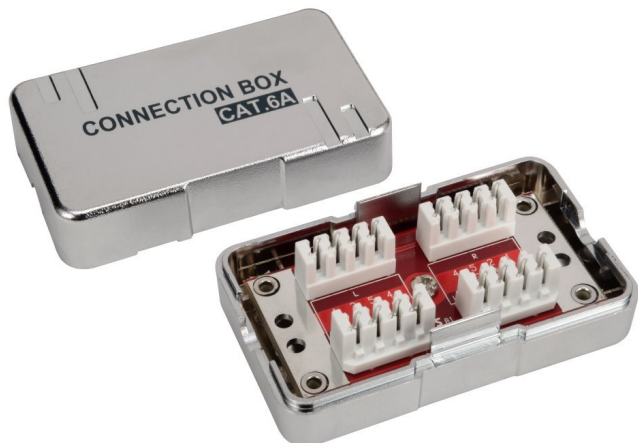

SPOJOVACÍ BOX SOLARIX CAT6A STP 8P8C LSA+ KRONE

Cena celkem:	247 Kč
	(bez DPH: 204 Kč)
Běžná cena:	272 Kč
Ušetříte:	25 Kč
Kód zboží:	ACNET6997
Part No.:	13180095
Záruka:	36 měsíce (ů)
Stav:	Nové zboží

Popis

Solarix CAT6A STP 8p8c LSA+ Krone

Spojovací box lze použít pro **křížové propojení** dvou **stíněných** čtyřpárových instalačních kabelů kategorie 6A nebo pro jejich **prodloužení či spojení**. Do tohoto spojovacího boxu, který je osazen **IDC svorkovnicí Krone** lze zařezat vodiče o velikosti **AWG 26 - 22**.

ZÁKLADNÍ SPECIFIKACE

Kategorie: CAT6A

Podporované protokoly: 10GBaseT

Typ spojovacího boxu: zařezávací

Stínění: ano

Svorkovnice: Krone 8p8c

Min. životnost svorkovnice: 200 zařezání

Zařezávací nože: slitina bronzu, fosforu, cínu a olova

Velikost vodiče: AWG 26 - 22

Materiál nekovových částí: FR plast podle UL94-0

Barva: stříbrná