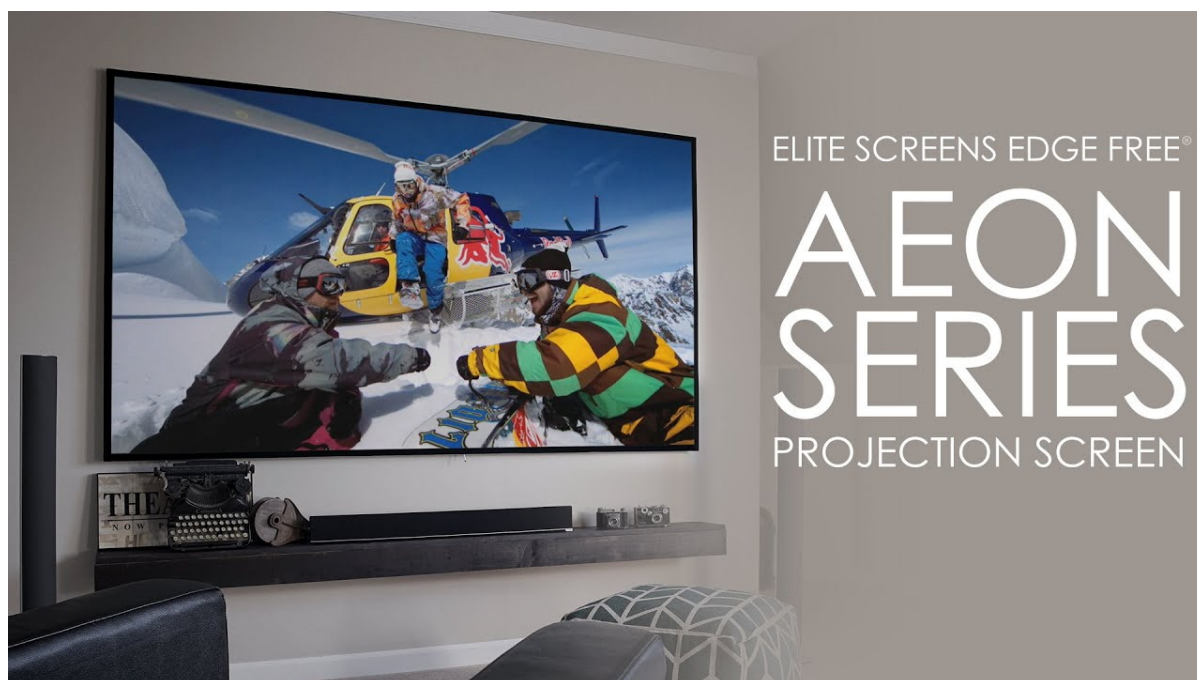

**Popis****Elite Screens AR100WH2**

Projekční plátno v pevném rámu s úhlopříčkou **100"** a poměrem stran **16 : 9**. Ideální pro domácí použití v kombinaci s projektorem. Materiál **CineWhite** má široký rozptyl světla, černobílý kontrast a přirozené barevné ztvárnění. Plátno podporuje **HDR, aktivní 3D a 4K Ultra HD Ready** a nabízí šířku zorného úhlu **180°**. Plátno je nataženo přes podkladový rám, **působí tedy bezrámovým dojmem** (možnost instalace ultratenké lišty).

- Série Aeon Edge Free - bezrámové/bezokrajové projekční plátno v pevném rámu
- Ideální pro domácí použití
- Aktivní 3D, 4K Ultra HD
- Lehká hliníková konstrukce s děleným rámem
- Snadná montáž a instalace
- Edge Free (bezokrajové) + možnost instalace ultratenké lišty

### CineWhite

1. Materiál plátna CineWhite
2. 180° pozorovací úhel (90° vlevo a vpravo)
3. Aktivní 3D & 4K/8K Ultra HD Ready
4. Matný bílý povrch (PVC Flexible)
5. Přirozené podání barev & rovnoměrný rozptyl světla
6. Černá zadní strana
7. Gain 1.1
8. Vhodné pro projektory s krátkou i velmi krátkou projekční vzdáleností a běžné projektory