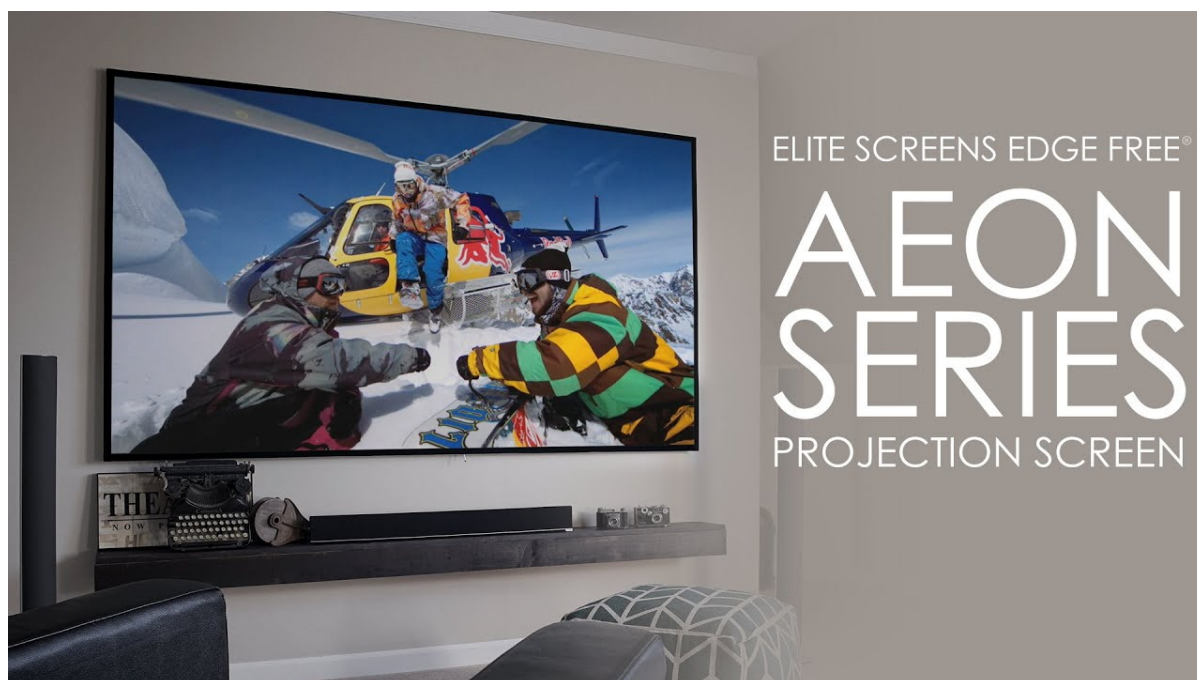

Projekční plátno v pevném rámu s úhlopříčkou **110"** a poměrem stran **16 : 9**. Ideální pro domácí použití v kombinaci s projektořem. Materiál **CineWhite** má široký rozptyl světla, černobílý kontrast a přirozené barevné ztvárnění. Plátno podporuje **HDR, aktivní 3D a 4K Ultra HD Ready** a nabízí šířku zorného úhlu **180°**. Plátno je nataženo přes podkladový rám, **působí tedy bezrámovým dojmem** (možnost instalace ultratenké lišty).

- Série Aeon Edge Free - bezrámové/bezokrajové projekční plátno v pevném rámu
- Ideální pro domácí použití
- Aktivní 3D, 4K Ultra HD
- Lehká hliníková konstrukce s děleným rámem
- Snadná montáž a instalace
- Edge Free (bezokrajové) + možnost instalace ultratenké lišty

Barva rámu: černá

CineWhite

1. Materiál plátna CineWhite
2. 180° pozorovací úhel (90° vlevo a vpravo)
3. Aktivní 3D & 4K/8K Ultra HD Ready
4. Matný bílý povrch (PVC Flexible)
5. Přirozené podání barev & rovnoměrný rozptyl světla
6. Černá zadní strana
7. Gain 1.1
8. Vhodné pro projektory s krátkou i velmi krátkou projekční vzdáleností a běžné projektory