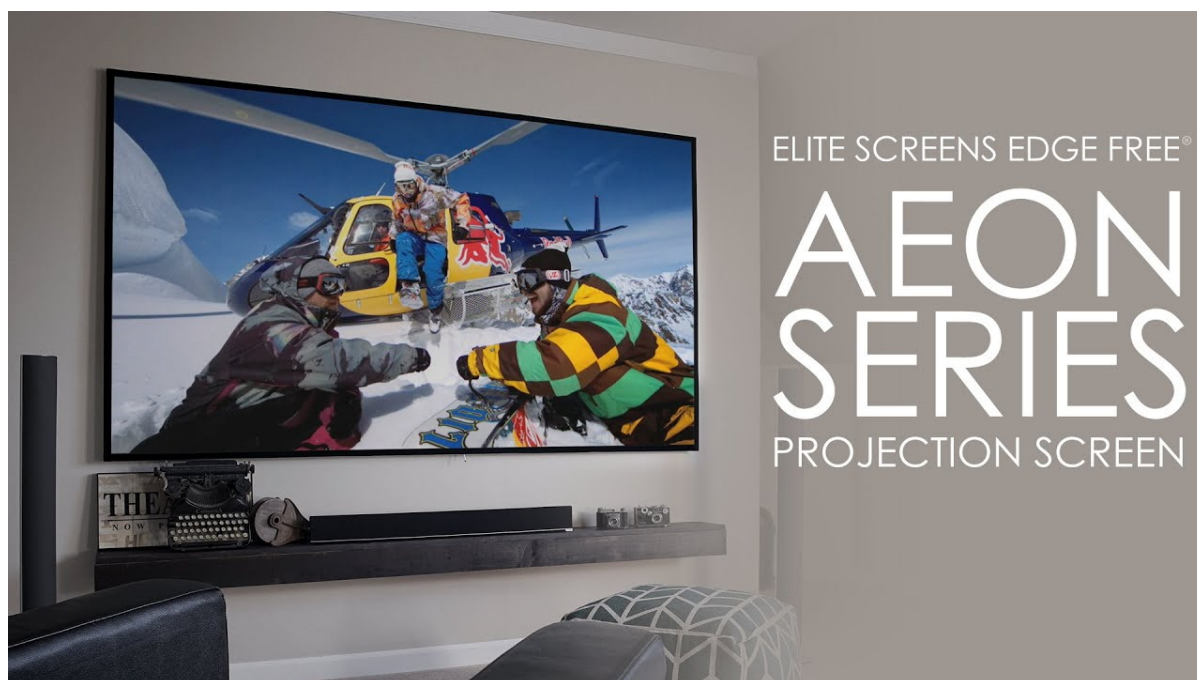

Projekční plátno v pevném rámu s úhlopříčkou **120"** a poměrem stran **16 : 9**. Ideální pro domácí použití v kombinaci s projektořem. Materiál **CineGrey 3D** je referenční kvalitní materiál vyvinutý pro prostředí s minimální kontrolou nad osvětlením místnosti. Plátno podporuje **aktivní 3D, 4K Ultra HD, HDR** a nabízí šířku zorného úhlu **90°**. Plátno je nataženo přes podkladový rám, **působí tedy bezrámovým dojmem** (možnost instalace ultratenké lišty).

- Série Aeon Edge Free - bezrámové/bezokrajové projekční plátno v pevném rámu
- Ideální pro domácí použití
- Aktivní 3D, 4K Ultra HD
- Lehká hliníková konstrukce s děleným rámem
- Snadná montáž a instalace
- Edge Free (bezokrajové) + možnost instalace ultratenké lišty

Plátno CineGrey 3D není kompatibilní s projektory s ultrakrátkou projekční vzdáleností.

ZÁKLADNÍ SPECIFIKACE

Úhlopříčka: 120" (304,8 cm)

Poměr stran: 16 : 9

Typ plátna: pevný rám, Edge Free (bezokrajové)

Rozměry plátna: 147,8 × 264 cm

Materiál plátna: CineGrey 3D

Odrazivost plátna (gain): 1.2

Projekční vzdálenost: normal

Barva rámu: černá

CineGrey 3D

1. Materiál plátna CineGrey 3D
2. 90° pozorovací úhel (45° vlevo a vpravo)
3. Gain 1.2
4. Certifikace ISF pro přesné barevné body, teplotu barev a dynamický rozsah
5. Aktivní 3D & 4K/8K Ultra HD & HDR Ready
6. Polarizovaný pro pasivní 3D aplikace
7. Schopnost zlepšit jas, barvy a kontrast v podmínkách okolního světla
8. Přesné zobrazení barev – plochá spektrální odezva
9. Zvýšení kontrastu oproti standardnímu matně bílému povrchu
10. Nehořlavý – splňuje normy NFPA 701
11. Odolný proti plísním, povrch obrazovky lze čistit hadříkem z mikrovlákna a vodou
12. Vhodné pro projektory s běžnou projekční vzdáleností (není kompatibilní s projektory s krátkou/velmi krátkou projekční vzdáleností)