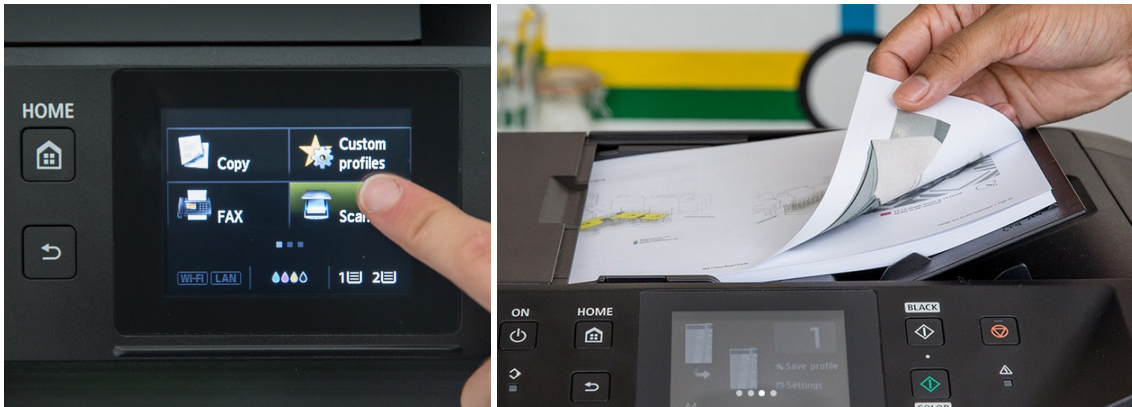

## Tiskárna Canon MAXIFY MB5450 - multifunkční pracovník do vaší osobní kanceláře

**Multifunkční barevná tiskárna Canon MAXIFY MB5450**, která v sobě integruje také **kopírku, skener a fax**, efektivně zrychlí všechny procesy v rámci kanceláře nebo domácnosti. Díky rychlosti **až 24 stran za minutu** a funkci **automatického oboustranného tisku** ušetříte nejen spoustu času, ale také náklady na provoz.

**Bezdrátové připojení** skrze Wi-Fi podporuje snadnou integraci do sítě a současně vám umožní komfortní tisk z mobilních zařízení. Využít můžete rovněž cloudové služby a razantně zvýšit svoji produktivitu. **Tiskárna Canon MAXIFY MB5450** disponuje **USB portem** pro připojení USB přenosných zařízení a pohodlný tisk přímo z nich.

## Canon Maxify MB5450

Inkoustová tiskárna formátu **A4** nabízející kompletní tiskové úlohy - tisk, skenování, kopírování i fax. Poskytuje rozlišení tisku až **1200 x 600 DPI** při rychlosti **24** stran/min. černobíle a **15,5** stran/min. barevně. Dále je tiskárna vybavena **oboustranným automatickým tiskem**. Pro skenování či kopírování je k dispozici skener s rozlišením **1200 x 1200 DPI**. Pro snadnou obsluhu tiskárny je připraven **3,4"** velký dotykový displej. V případě zapojení do sítě tiskárna nabízí **RJ-45** port či bezdrátovou technologii **Wi-Fi**. Na čelním panelu se též nalézá **USB port** pro připojení USB médií.