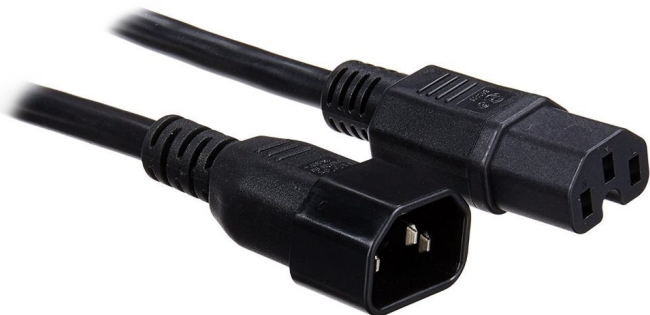

NAPÁJECÍ KABEL CISCO CAB-C15-CBN=

Cena celkem:

549 Kč

(bez DPH: 454 Kč)

Běžná cena:

604 Kč

Ušetříte:

55 Kč

Kód zboží:

NAOCSC1022

Part No.:

CAB-C15-CBN=

Záruka:

24 měsíce (ů)

Stav:

Nové zboží

Popis

Cisco CAB-C15-CBN=m

Napájecí kabel speciálně navržený pro Cisco switche.

ZÁKLADNÍ SPECIFIKACE

Konektor 1: IEC-320-C14 (F)

Konektor 2: IEC-320-C15 (M)

Délka: 69 cm

Kompatibilita: Cisco MDS 9020, MDS 9120, MDS 9140, MDS 9216, MDS 9216A, MDS 9216i