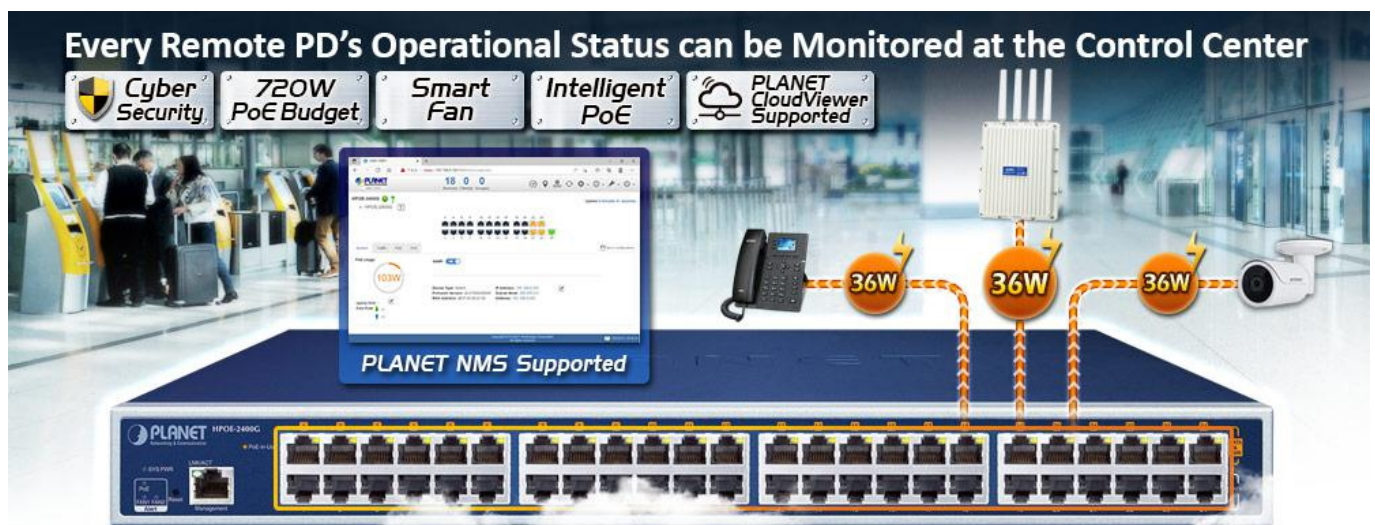

24portový injektor pro napájení po Ethernetu, **24× RJ-45 (data vstup) + 24× RJ-45 PoE/PoE+ (data + napájení výstup), PoE budget 720 W (max. 36 W/port)**, 2× ventilátor s automatickým řízením otáček, napájení AC 100–240 V. Web správa, SNMP monitoring + SNMP trap, scheduler, TLS v1/v2, **Planet DDNS & Easy DDNS, podpora Planet NMS System, CloudViewer a Smart Discovery Utility**, síťové řešení kybernetické bezpečnosti (Cybersecurity), SPI Firewall, **inteligentní PoE** (PD Alive Check, PoE Schedule, PoE status), mid-span PoE.

Výkonný PoE (Power over Ethernet) injektor pro napájení zařízení po ethernetu podle IEEE 802.3af (PoE) a vícepříkonových zařízení IEEE 802.3at (PoE+). Je navržen **pro napájení zařízení jako jsou PTZ nebo Speed-Dome IP kamery, Wi-Fi přístupové body, VoIP telefony atd.**

K dispozici je celkem 24 portů s celkovým výstupním výkonem až 720 W, injektor je průchozí, napájení přidruhuje na již stávající Ethernet Cat5/5e/6 vedení.

Pokud koncové zařízení nepodporuje IEEE 802.3af/at budete potřebovat např. splitter POE-161S, které pro danou kabelovou trasu napájení pro vzdálené zařízení poskytne.