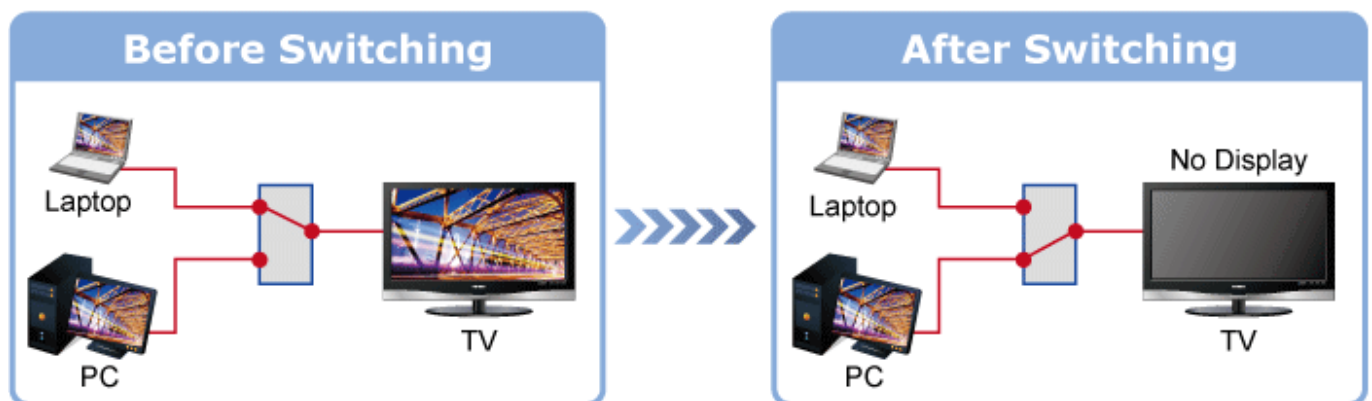

PŘIJÍMAČ PLANET IHD-200R

Cena celkem:	6 397 Kč (bez DPH: 5 287 Kč)
Běžná cena:	7 037 Kč
Ušetříte:	640 Kč
Kód zboží:	NETPLA1132
Part No.:	IHD-200R
Záruka:	26 měs.
Stav:	Nové zboží

Popis

Přijímač distribuce pro extender nebo video stěnu přes síť LAN (ethernet), podpora rozlišení HD až WUXGA. Přenos 16 nezávislých kanálů nebo 4 simultánních obrazů. Podpora funkce EDID. Spojení bod-bod nebo multicast. Web management, VESA montáž. Řešení pro IP distribuci video prezentací v prostředí LAN pro účely zobrazení na panelech a video stěnách. Jednotky přenosu podporují několik režimů od spojení vysílač-přijímač po multicast spojení bod vysílač-přijímače v režimech zobrazení pro jednotlivé monitory nebo jako video stěna. Video obraz lze zabezpečit proti zcizení obsahu metodou EDID, lze řídit kvalitu přenosu a vyhlazení videa pro kvalitní výstup.

Specifikace:

- LAN port RJ-45, 1000Base-T, standardy: IEEE 802.3, IEEE 802.3u, IEEE 802.3ab
- HDMI výstup
- zabezpečení přenosu HDCP (High-bandwidth Digital Content Protection)
- podporované rozlišení pro HDMI: 720p, 720i, 1080p, 1080i
- podporovaná rozlišení pro PC stanice: XGA (1024x768) / SXGA (1280x1024) / UXGA (1600x1200) / WSXGA (1440x900, 1600x1024) / WUXGA (1920 x 1200)
- Web management, přepínání kanálů pomocí DIP přepínače
- max. počet jednotek v síti: 16
- rozměry: 130 x 96 x 25 mm
- hmotnost: 450g
- napájení externím adaptérem 9-12V DC
- provozní teplota: 0-50°C

Extenter

Video stěna

Přenos více kanálů v jednom segmentu LAN

Příklad použití

Without Extended Display Identification Data

Network Configuration

Ochrana EDID

Supports Extended Display Identification Data