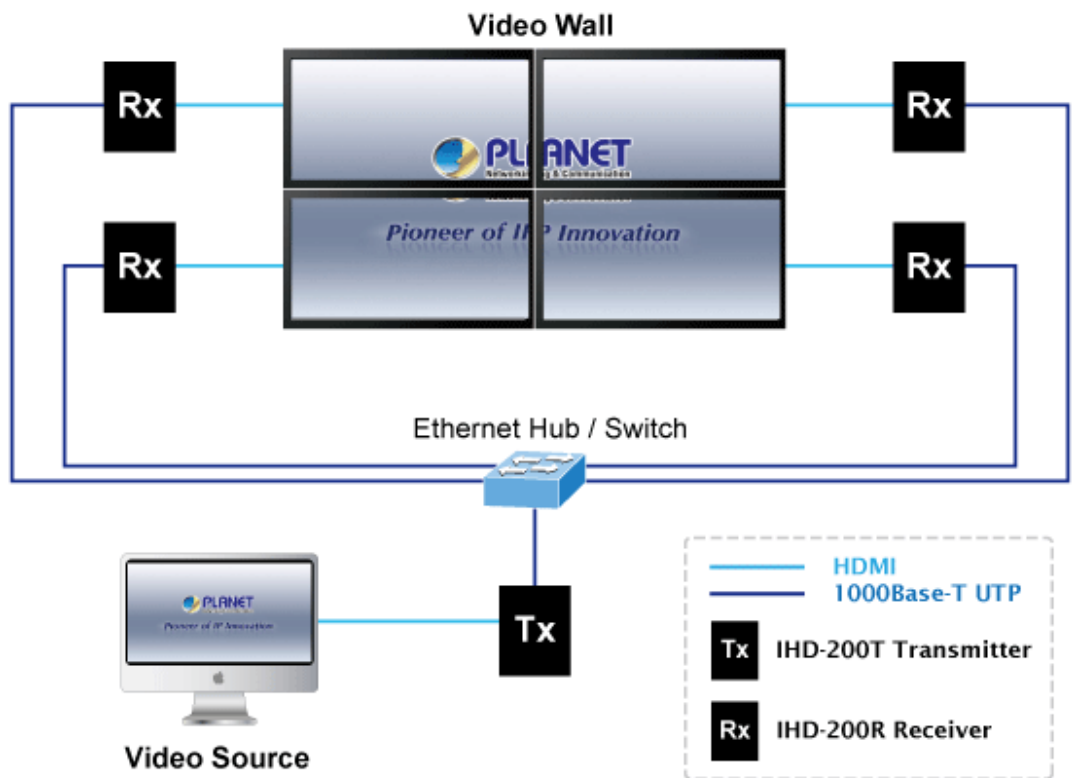

PŘIJÍMAČ PLANET IHD-200R

Cena celkem:	6 397 Kč (bez DPH: 5 287 Kč)
Běžná cena:	7 037 Kč
Ušetříte:	640 Kč
Kód zboží:	NETPLA1132
Part No.:	IHD-200R
Záruka:	26 měs.
Stav:	Nové zboží

Popis

Přijímač distribuce pro extender nebo video stěnu přes síť LAN (ethernet), podpora rozlišení HD až WUXGA. Přenos 16 nezávislých kanálů nebo 4 simultánních obrazů. Podpora funkce EDID. Spojení bod-bod nebo multicast. Web management, VESA montáž. Řešení pro IP distribuci video prezentací v prostředí LAN pro účely zobrazení na panelech a video stěnách. Jednotky přenosu podporují několik režimů od spojení vysílač-přijímač po multicast spojení bod vysílač-přijímače v režimech zobrazení pro jednotlivé monitory nebo jako video stěna. Video obraz lze zabezpečit proti zcizení obsahu metodou EDID, lze řídit kvalitu přenosu a vyhlazení videa pro kvalitní výstup.

Specifikace:

- LAN port RJ-45, 1000Base-T, standardy: IEEE 802.3, IEEE 802.3u, IEEE 802.3ab
- HDMI výstup
- zabezpečení přenosu HDCP (High-bandwidth Digital Content Protection)
- podporované rozlišení pro HDMI: 720p, 720i, 1080p, 1080i
- podporovaná rozlišení pro PC stanice: XGA (1024x768) / SXGA (1280x1024) / UXGA (1600x1200) / WSXGA (1440x900, 1600x1024) / WUXGA (1920 x 1200)
- Web management, přepínání kanálů pomocí DIP přepínače
- max. počet jednotek v síti: 16
- rozměry: 130 x 96 x 25 mm
- hmotnost: 450g
- napájení externím adaptérem 9-12V DC
- provozní teplota: 0-50°C

Extenter

Video stěna

Přenos více kanálů v jednom segmentu LAN

Příklad použití

Without Extended Display Identification Data

Network Configuration

Ochrana EDID

Supports Extended Display Identification Data