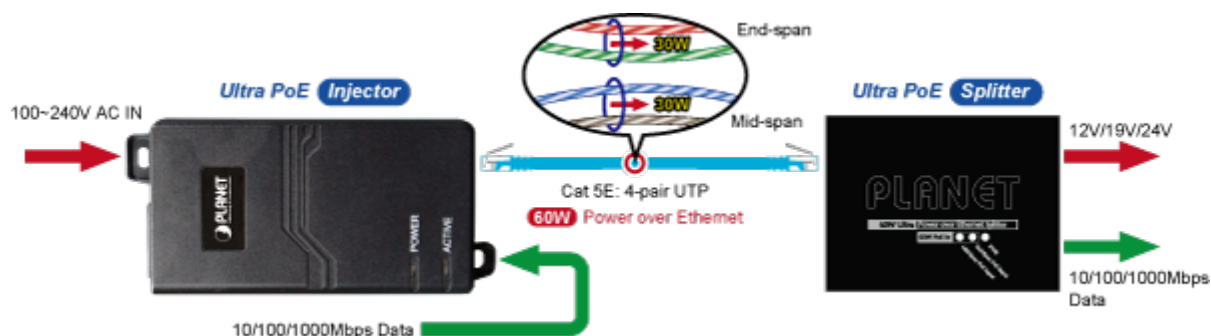

PLANET POE-172

Cena celkem:	1 604 Kč
	(bez DPH: 1 326 Kč)
Běžná cena:	1 764 Kč
Ušetříte:	160 Kč
Kód zboží:	NETPLA1157
Part No.:	POE-172
Záruka:	38 měs.
Stav:	Nové zboží

Popis

PLANET POE-172

"Power over Ethernet Injector" s maximální zatížitelností až 60 W pro napájení zařízení po ethernetu. Designovaný pro použití s kamerami PTZ, dotykovými monitory, VoIP aparáty nebo Wi-Fi přístupovými body. Napájení PoE lze realizovat i na gigabitovém ethernetu, napájení se přenáší po všech vodičích UTP/FTP ethernet vedení, injektor podporuje IEEE 802.3 / 802.3u / 802.3ab, 10/100/1000Base-T.

ZÁKLADNÍ SPECIFIKACE

Rozhraní: 2× RJ-45 10/100/1000 Mbps : 1× Data input, 1× PoE (Data + Power) output

Celkový napájecí výkon: do 60 W, IEEE 802.3at, IEEE 802.3af

Zatížitelnost portu: až 60 W

Napájení: 100–240 V AC, 50/60 Hz

Provozní teplota: 0 až 50 °C

Rozměry: 115 × 62,5 × 31 mm

Hmotnost: 235 g