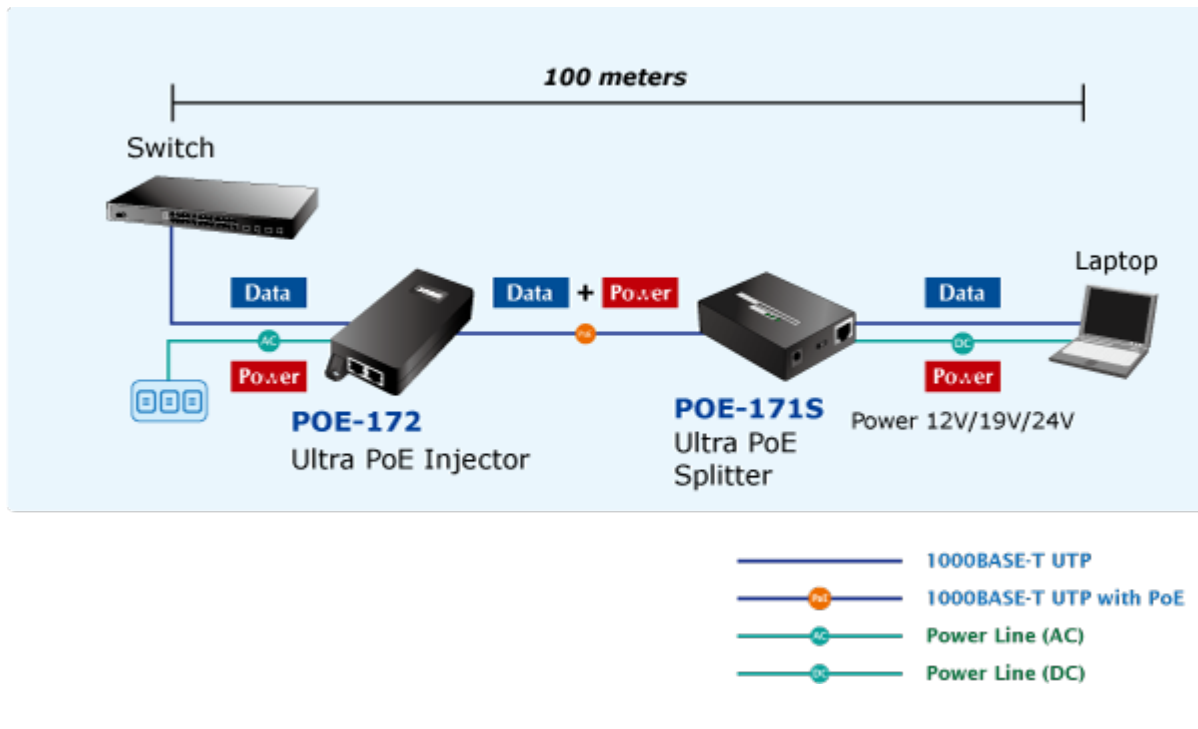

PLANET POE-172

Cena celkem:	1 604 Kč
	(bez DPH: 1 326 Kč)
Běžná cena:	1 764 Kč
Ušetříte:	160 Kč
Kód zboží:	NETPLA1157
Part No.:	POE-172
Záruka:	38 měs.
Stav:	Nové zboží

Popis

PLANET POE-172

"Power over Ethernet Injector" s maximální zatížitelností až 60 W pro napájení zařízení po ethernetu. Designovaný pro použití s kamerami PTZ, dotykovými monitory, VoIP aparáty nebo Wi-Fi přístupovými body. Napájení PoE lze realizovat i na gigabitovém ethernetu, napájení se přenáší po všech vodičích UTP/FTP ethernet vedení, injektor podporuje IEEE 802.3 / 802.3u / 802.3ab, 10/100/1000Base-T.

ZÁKLADNÍ SPECIFIKACE

Rozhraní: 2× RJ-45 10/100/1000 Mbps : 1× Data input, 1× PoE (Data + Power) output

Celkový napájecí výkon: do 60 W, IEEE 802.3at, IEEE 802.3af

Zatížitelnost portu: až 60 W

Napájení: 100–240 V AC, 50/60 Hz

Provozní teplota: 0 až 50 °C

Rozměry: 115 × 62,5 × 31 mm

Hmotnost: 235 g

 [Specifikace](#)

 [Manuál](#)

 [Ostatní download](#)