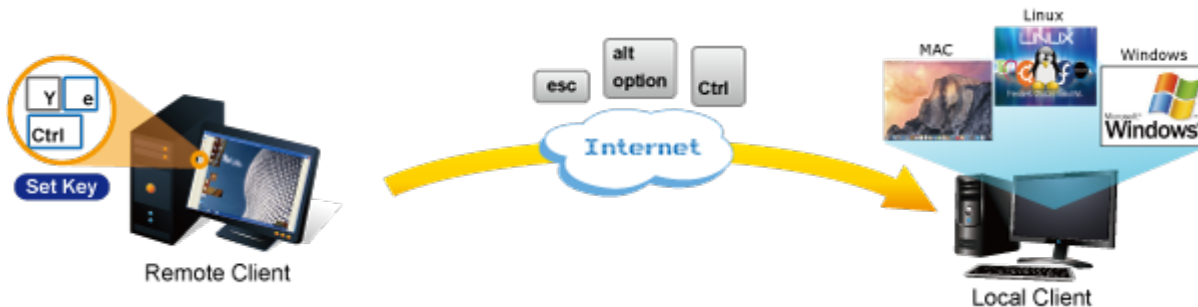

KVM OVER IP PLANET IKVM-210-16

Cena celkem:	19 925 Kč (bez DPH: 16 467 Kč)
Běžná cena:	21 918 Kč
Ušetříte:	1 993 Kč
Kód zboží:	NETPLA1187
Part No.:	IKVM-210-16
Záruka:	26 měs.
Stav:	Nové zboží

Popis

PLANET IKVM-210-16

Vzdálené ovládání 16 počítačů po IP, vzdálené ovládání utilitou pro OS Windows, přenos obrazu s kompresí H.264. Lokální rozhraní VGA, USB, PS/2. LAN 1x 1000Base-T. Management PC může být pouze na platformě Windows. Ovládané počítače už jsou na OS nezávislé (Win, Linux, Mac...). Kaskádováním s klasickými KVM je možné ovládat až 64 stanic.

1 propojovací kabel délky 1,8 m v balení. Jednotka pro vzdálené ovládání několika počítačů přes internet nebo LAN síť díky interní možnosti hardwarového enkódování a přepínání periferních portů jako jsou video výstup, klávesnice a myš.

Fyzicky se přenáší obraz z připojených počítačů nebo serverů, řešení vzdáleného ovládání je absolutně nezávislé na instalovaných operačních systémech, je umožněn přístup do BIOSu ovládaného stroje.

Uživatel tak může spravovat až 16 počítačů, mezi jednotlivými vstupy se lze operativně elektronicky přepínat. Zařízení lze kaskádovat s dalšími KVM (keyboard-video-mouse) přepínači, jako jsou např. modely Planet KVM-210, počet ovládaných počítačů tak lze přímo rozšířit na počet 256 PC stanic.

ZÁKLADNÍ SPECIFIKACE

Počet ovládaných počítačů: 16

Připojovací kabely: 16x KVM port pro připojení kabelu 3-v-1 (VGA, PS/2 klávesnice, PS/2 myš). Součástí balení 1x kabel KVM-KC1-1.8

Porty: VGA HDB 15 pin pro připojení lokální klávesnice, myši a monitoru, 2x USB (typ A) porty pro připojení lokální klávesnice a myši

Další vlastnosti:

- OSD a tlačítka pro lokální přepínání
- možná kaskáda až 8 KVM pro ovládání až 64 PC serverů/PC stanic
- připojitelné na klasická KVM která mají funkci hot-keys. Umožňuje pomocí jediného IKVM ovládat velké množství počítačů

Mechanické vlastnosti a prostředí:

Rozměry: 432 x 155 x 44 mm