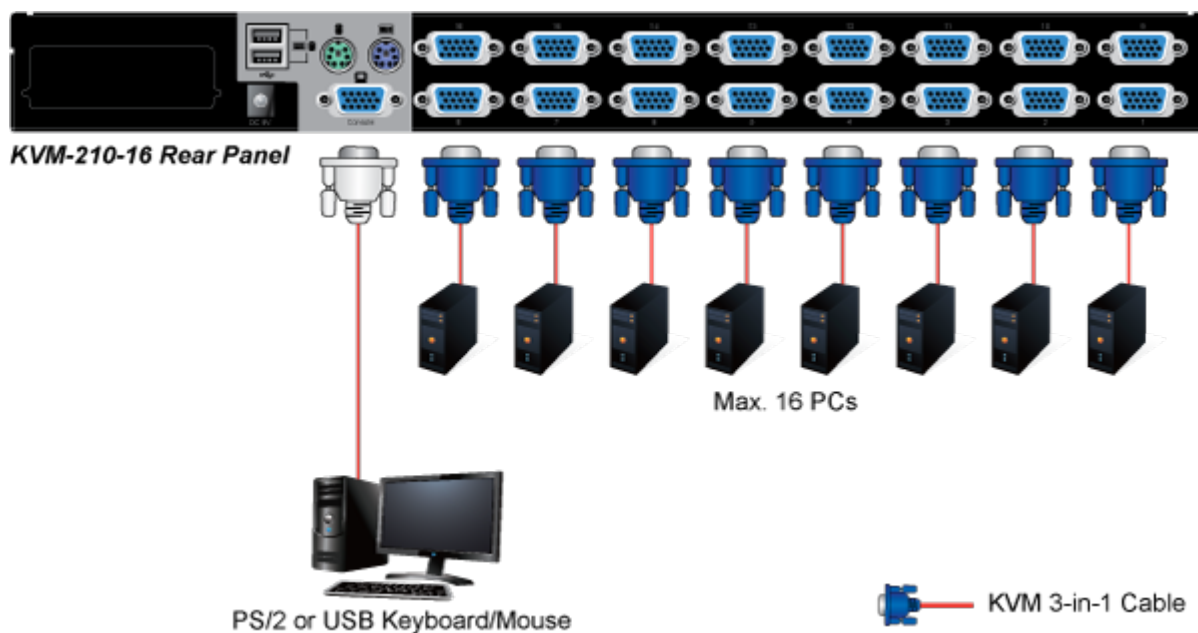

KABEL PLANET KVM-KC1-1.8

Cena celkem:	239 Kč (bez DPH: 197 Kč)
Běžná cena:	262 Kč
Ušetříte:	24 Kč
Kód zboží:	NETPLA1191
Part No.:	KVM-KC1-1.8
Záruka:	26 měs.
Stav:	Nové zboží

Popis

PLANET KVM-KC1-1.8

Propojovací kabel délky 1,8 m pro KVM přepínače a konzole řady 210. Integruje do jediného kabelu VGA, USB a PS/2 konektory. Na straně KVM je pouze jediný konektor DB15HD.

ZÁKLADNÍ SPECIFIKACE

Konektor 1: VGA (F)

Konektor 2: VGA (F), USB, 2 x PS/2

Délka: 1,8 m

Barva: černá

[Ostatní download](#)