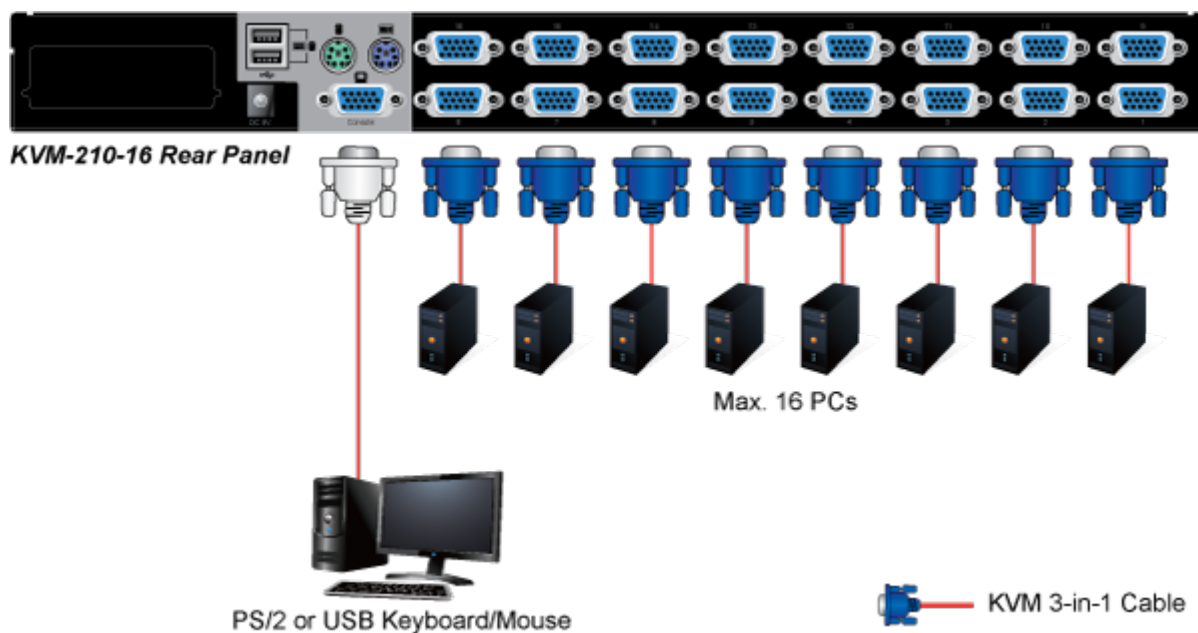

### PLANET KVM-KC1-3

Propojovací kabel délky 3 m pro KVM přepínače a konzole řady 210. Integruje do jediného kabelu VGA, USB a PS/2 konektory. Na straně KVM je pouze jediný konektor DB15HD.

### ZÁKLADNÍ SPECIFIKACE

**Konektor 1:** VGA (F)

**Konektor 2:** VGA (F), USB, 2 x PS/2

**Délka:** 3 m

**Barva:** černá

[Ostatní download](#)