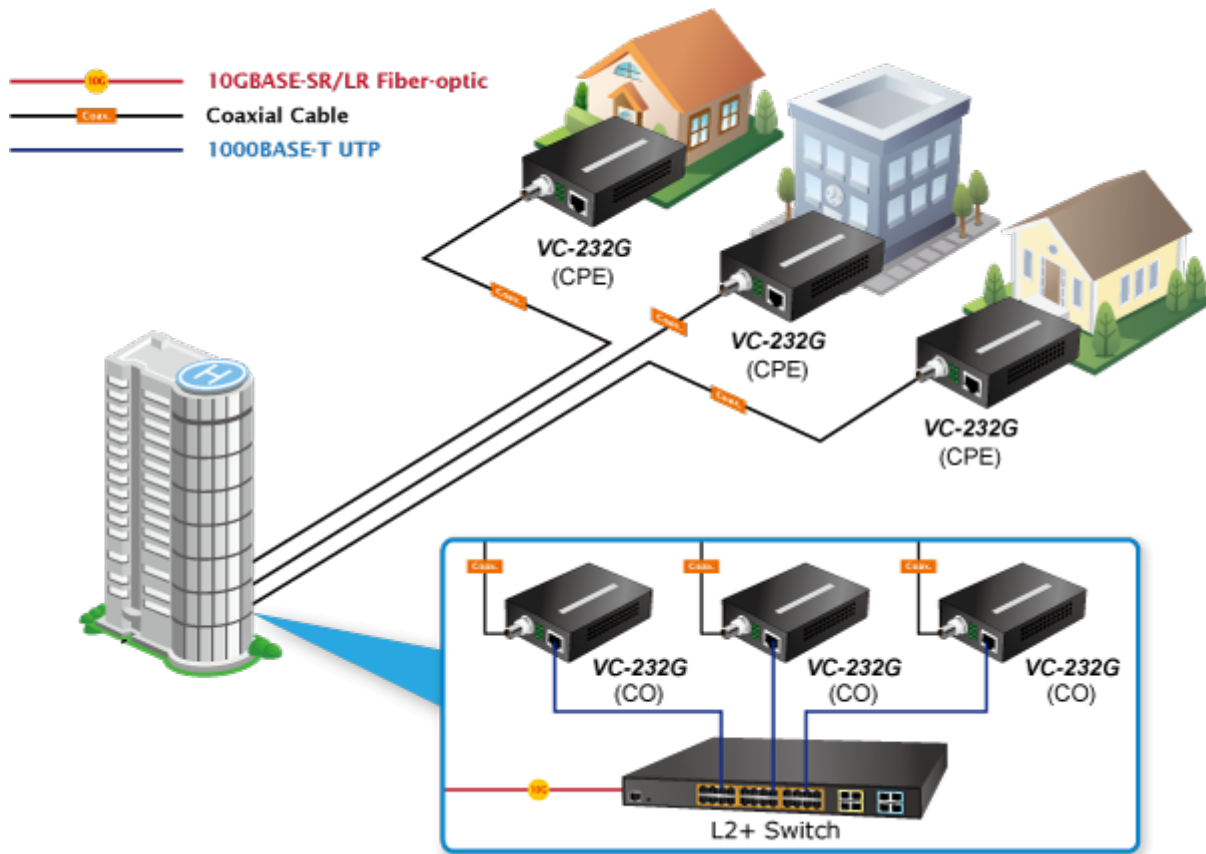

KONVERTOR PLANET VC-232G

Cena celkem:	3 887 Kč (bez DPH: 3 212 Kč)
Běžná cena:	4 276 Kč
Ušetříte:	389 Kč
Kód zboží:	NETPLA1259
Part No.:	VC-232G
Záruka:	26 měs.
Stav:	Nové zboží

Popis**PLANET VC-232G**

Ethernet po koaxiálním vedení (technologie VDSL2). 1x LAN RJ-45, 1x VDSL2 BNC (koaxiální). Transparentní bridge. G.993.2 VDSL2, G.993.5 G.Vectoring + G.INP. Napájení DC 5 V/ 2 A (zdroj je součástí balení). Kapacitně 200/100 Mbps na 200 m. Dosah až 1,4 km. Nastavení DIP přepínači, volitelně Master (CO) / Slave (CPE).

LRE (Long Reach Ethernet) konvertor ethernetu na VDSL2 (Very-high-data-rate Digital Subscriber Line 2) konvertor ethernetu dovoluje přenést data koaxiálním vedením až 200 Mbitů/s na 200 m nebo 30 Mbitů/s do vzdálenosti až 1,4 km, přenosové rychlosti dle stavu a kvality použitého koaxiálního kabelu. Lze využít původní koaxiální rozvody včetně anténních. Zařízení je univerzální jako master (CO) / slave (CPE) jednotka, nastavení režimu přepínačem. Jednotka podporuje VDSL2 operační módy dle přenosových profilů "17a" a "30a", volbu dle "band Plan997" a G.993.5 G.Vectoring & G.INP postihující symetrický přenos dat vyšší rychlostí i na souběžném vedení.

?200m ->95Mbps/200Mbps

?400m ->82Mbps/175Mbps

?600m ->59Mbps/151Mbps

?800m ->37Mbps/122Mbps

Příklady aplikací:

Point to Point Application

[Kompatibilní VDSL2 produkty](#)

[Ostatní download](#)