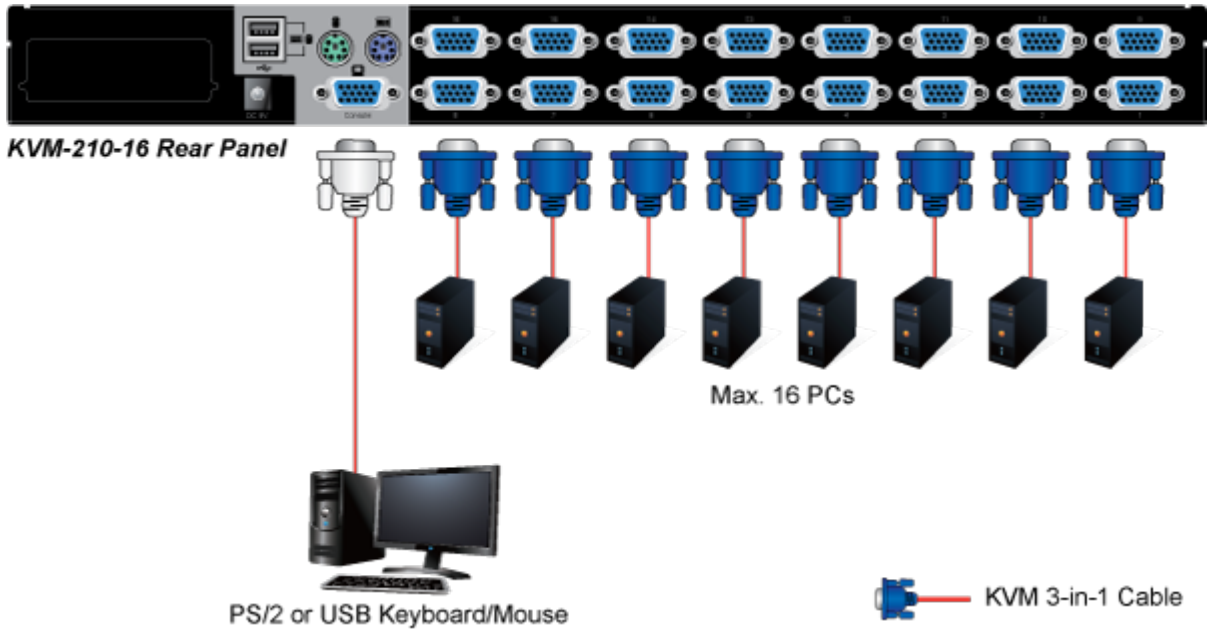

KVM přepínač pro ovládání 16 počítačů z jedné klávesnice, monitoru a myši. On Screen Displej, hot keys, skenovací režim. Je možné kaskádovat až 16 KVM přepínačů a ovládat až 256 počítačů. Součástí balení je propojovací kabel délky 1,8 m.

ZÁKLADNÍ SPECIFIKACE

Porty: 16 x HDB-15, 1 x PS/2 pro klávesnici, 1 x PS/2 pro myš, 1 x VGA HDB-15, 2 x USB typ A

Max. kaskáda: až 16 KVM pro ovládání až 256 PC

Max. rozlišení: 2048 x 1536

Napájení: DC 9 V, 1 A

Provozní teplota: -10 až 50 °C

Rozměry: 432 x 155 x 44 mm, rack 1U

Hmotnost: 2,22 kg

F6:SET

OSD ACTIVATING HOTKEY
SWITCH HOTKEY
CHANNEL DISPLAY MODE
CHANNEL DISPLAY DURATION
CHANNEL DISPLAY POSITION
SCAN DURATION
SET PASSWORD