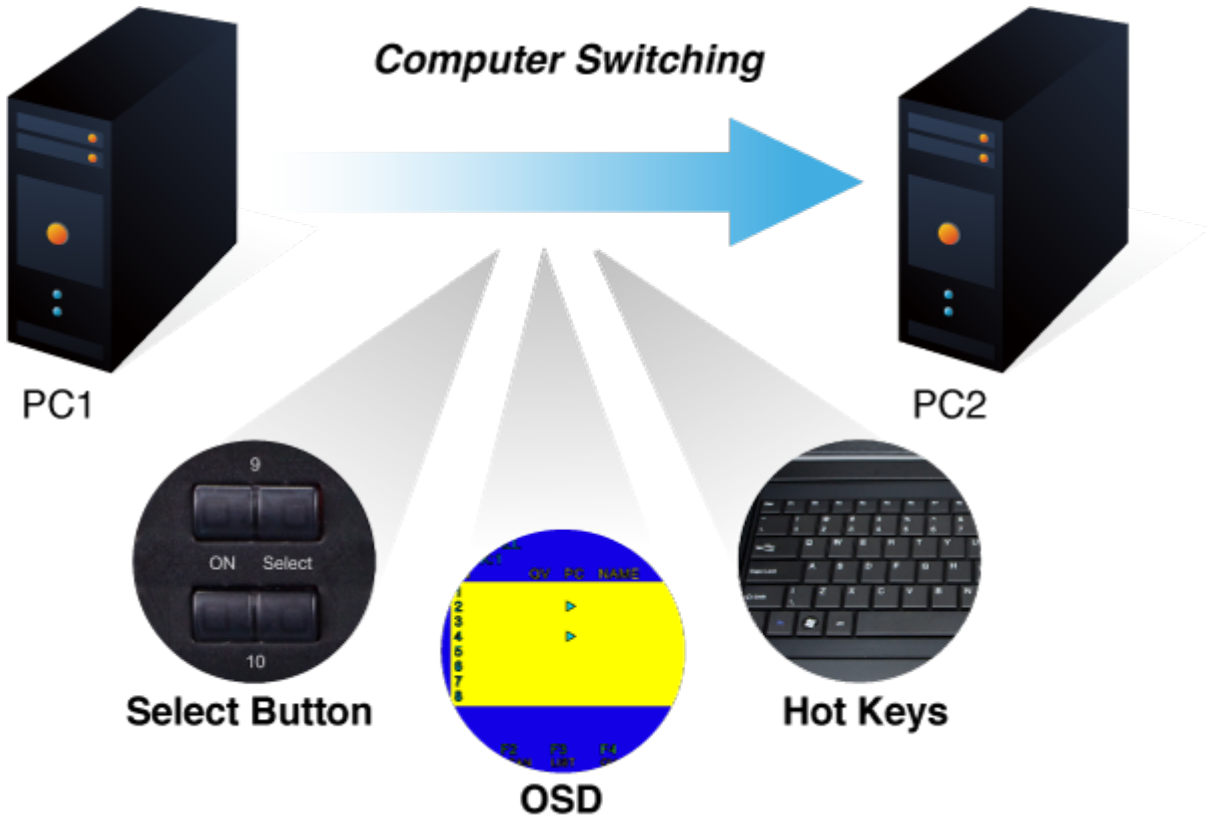

KVM přepínač pro ovládání 16 počítačů z jedné klávesnice, monitoru a myši. On Screen Displej, hot keys, skenovací režim. Je možné kaskádovat až 16 KVM přepínačů a ovládat až 256 počítačů. Součástí balení je propojovací kabel délky 1,8 m.

ZÁKLADNÍ SPECIFIKACE

Porty: 16 x HDB-15, 1 x PS/2 pro klávesnici, 1 x PS/2 pro myš, 1 x VGA HDB-15, 2 x USB typ A

Max. kaskáda: až 16 KVM pro ovládání až 256 PC

Max. rozlišení: 2048 x 1536

Napájení: DC 9 V, 1 A

Provozní teplota: -10 až 50 °C

Rozměry: 432 x 155 x 44 mm, rack 1U

Hmotnost: 2,22 kg

F6:SET

OSD ACTIVATING HOTKEY
SWITCH HOTKEY
CHANNEL DISPLAY MODE
CHANNEL DISPLAY DURATION
CHANNEL DISPLAY POSITION
SCAN DURATION
SET PASSWORD