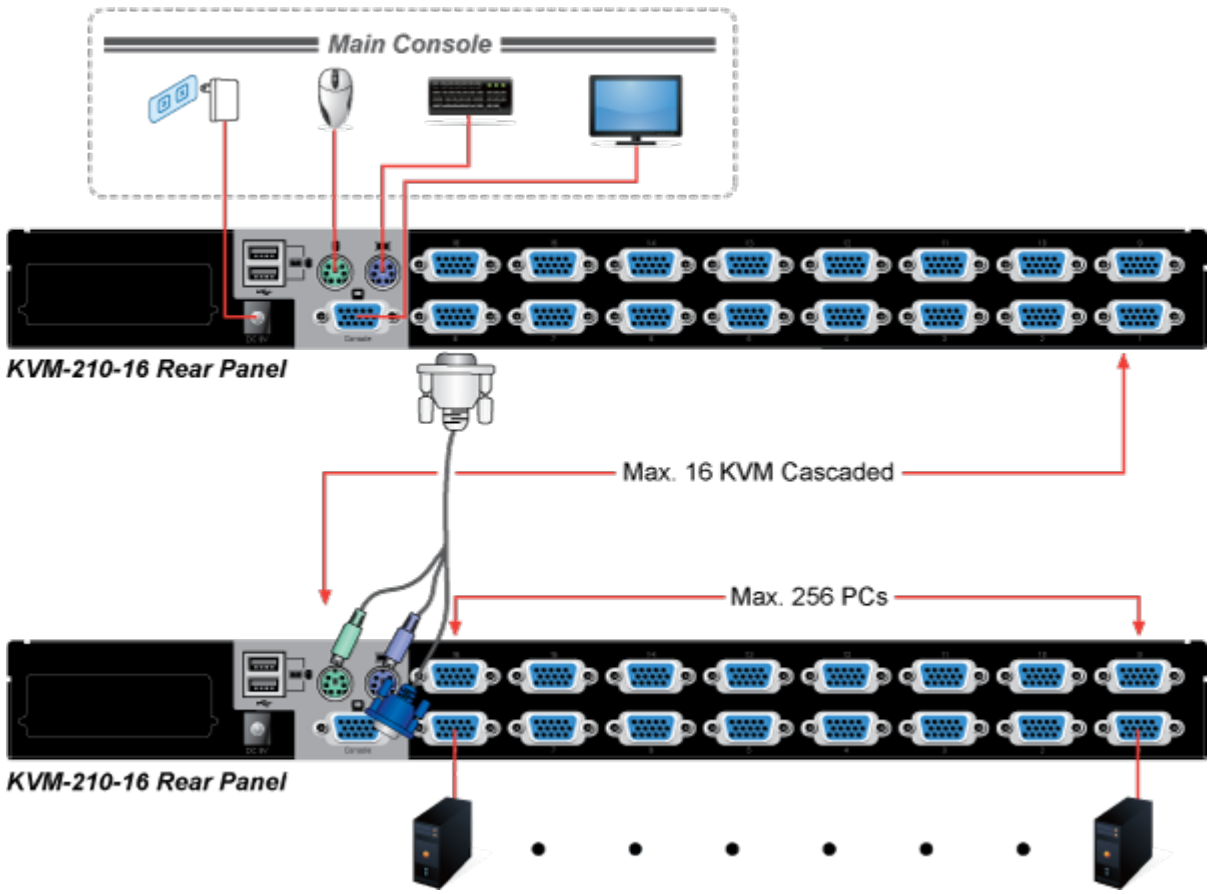

KVM přepínač pro ovládání 16 počítačů z jedné klávesnice, monitoru a myši. On Screen Displej, hot keys, skenovací režim. Je možné kaskádovat až 16 KVM přepínačů a ovládat až 256 počítačů. Součástí balení je propojovací kabel délky 1,8 m.

ZÁKLADNÍ SPECIFIKACE

Porty: 16 x HDB-15, 1 x PS/2 pro klávesnici, 1 x PS/2 pro myš, 1 x VGA HDB-15, 2 x USB typ A

Max. kaskáda: až 16 KVM pro ovládání až 256 PC

Max. rozlišení: 2048 x 1536

Napájení: DC 9 V, 1 A

Provozní teplota: -10 až 50 °C

Rozměry: 432 x 155 x 44 mm, rack 1U

Hmotnost: 2,22 kg

F6:SET

OSD ACTIVATING HOTKEY
SWITCH HOTKEY
CHANNEL DISPLAY MODE
CHANNEL DISPLAY DURATION
CHANNEL DISPLAY POSITION
SCAN DURATION
SET PASSWORD