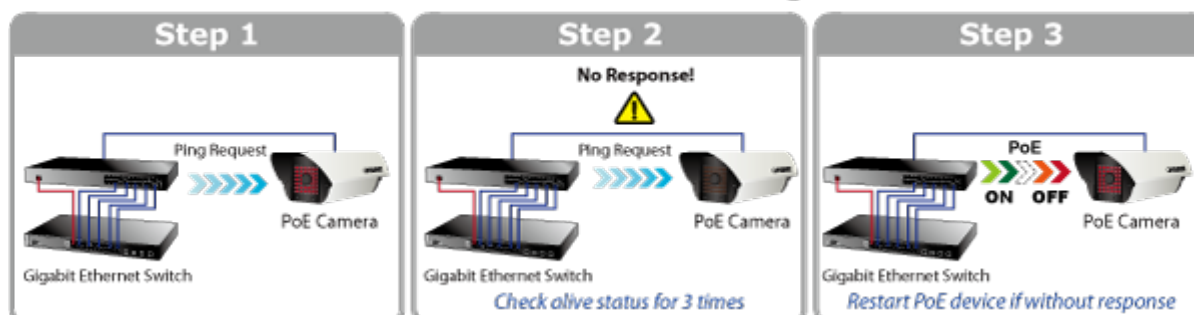

Web management, sledování stavů a ovládání napájení portů, "Power Scheduler" - časový plánovač, PING watchdog. Hardware verze 4.

12portový gigabitový PoE injektor s plnou podporou standardů IEEE 802.3, IEEE 802.3u, IEEE 802.3ab, IEEE 802.3af a IEEE 802.3at. Zařízení napájí koncová napájená zařízení (PD-powered device) 52 V DC s celkovou zatížitelností 220 W. Instaluje se mezi klasický ethernet přepínač a napájená zařízení, tím přidružuje napětí pro provoz koncových zařízení na vedení ethernet bez efektu na rychlost přenosu dat nebo limitu na maximální vzdálenost segmentu připojení (ethernet do 100m). POE-1200G představuje řešení pro napájení 802.3af/at kompatibilních zařízení bez nutnosti instalace dodatečné kabeláže nebo napájecích zdrojů. Dovoluje tak zachovat stávající síťovou topologii.

Webová správa zařízení nabízí uživateli možnosti ovládání injektoru a potažmo koncových napájených zařízení, disponuje funkcemi pro časové zapnutí (scheduler), detekci provozu zařízení na základě PING a následné možnosti zařízení restartovat.

ZÁKLADNÍ SPECIFIKACE

Rozhraní: 24× RJ-45 10/100/1000 Mbps : 12× Data input, 12× PoE (Data + Power) output

Celkový napájecí výkon: do 220 W, IEEE 802.3, IEEE 802.3u, IEEE 802.3ab, IEEE 802.3at

Zatížitelnost portu: až 60 W

Napájení: 100–240 V AC, 50/60 Hz, 8 A

Provozní teplota: 0 až 50 °C

Rozměry: 440 × 300 × 44,5 mm

Hmotnost: 4,8 kg

PoE PD Alive Checking