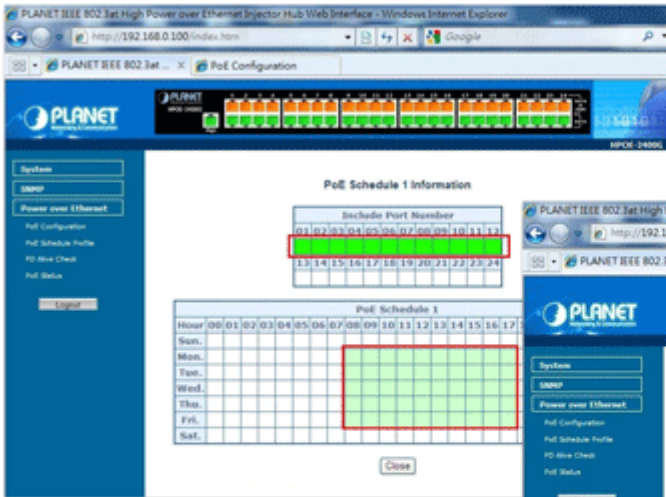

PoE Schedule