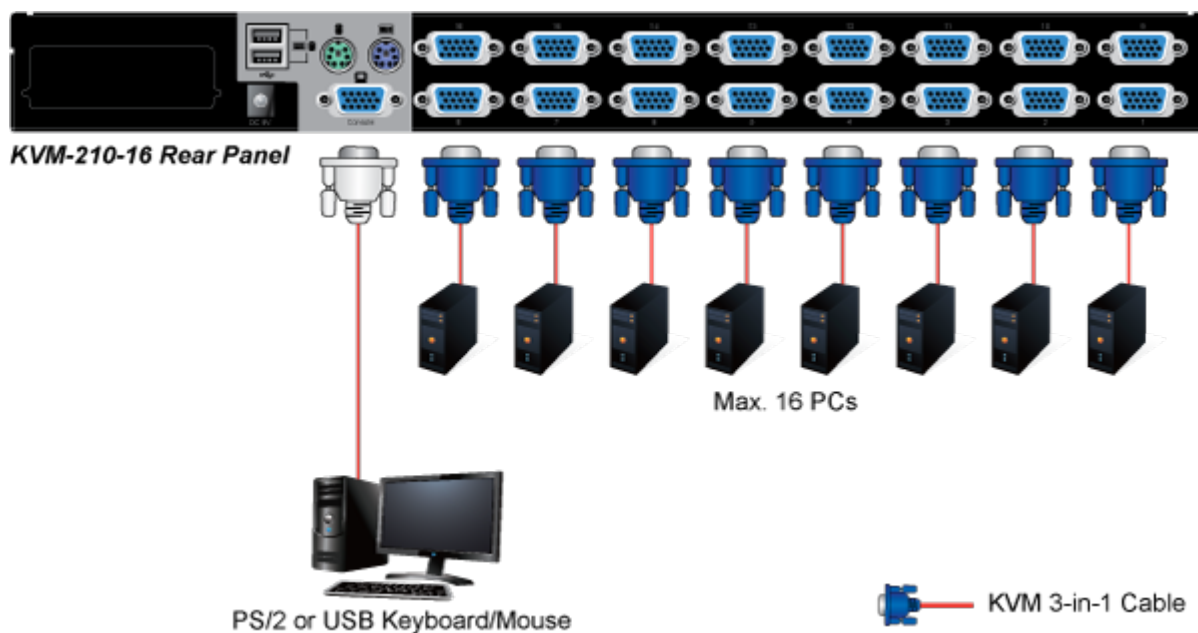

KABEL PLANET KVM-KC1-5

Cena celkem:	345 Kč
	(bez DPH: 285 Kč)
Běžná cena:	379 Kč
Ušetříte:	34 Kč
Kód zboží:	NETPLA1353
Part No.:	KVM-KC1-5
Záruka:	26 měs.
Stav:	Nové zboží

Popis

PLANET KVM-KC1-5

Propojovací kabel délky 5 m pro KVM přepínače a konzole řady 210. Integruje do jediného kabelu VGA, USB a PS/2 konektory. Na straně KVM je pouze jediný konektor DB15HD.

ZÁKLADNÍ SPECIFIKACE

Konektor 1: VGA (F)

Konektor 2: VGA (F), USB, 2 x PS/2

Délka: 5 m

Barva: černá

[Ostatní download](#)