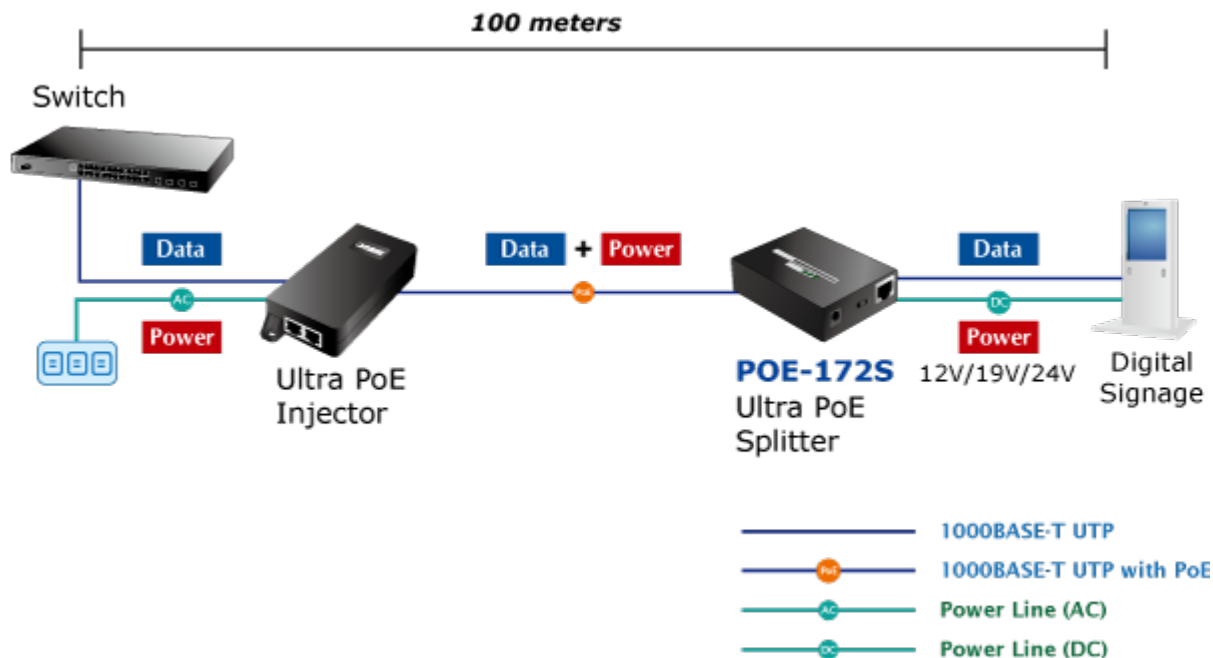

PLANET POE-172S

Cena celkem:	2 138 Kč (bez DPH: 1 767 Kč)
Běžná cena:	2 352 Kč
Ušetříte:	214 Kč
Kód zboží:	NETPLA1365
Part No.:	POE-172S
Záruka:	38 měs.
Stav:	Nové zboží

Popis

PLANET POE-172S

Gigabitový splitter pro napájení po Ethernetovém kabelu. Část pro přímé napájení vzdálených zařízení do příkonu až 60 W. Volitelné výstupní napětí 12/19/24 V DC, přepínání DIP přepínačem. Instalace desktop nebo do šasi.

"Power over Ethernet splitter" s maximální zatížitelností až 60 W pro napájení zařízení po ethernetu. Designovaný pro použití s kamerami PTZ, dotykovými monitory, pokladními terminály nebo Wi-Fi přístupovými body. Lze ho využít i pro napájení zařízení jako jsou embedded počítače nebo LCD zobrazovače, kiosky apod.

Napájení PoE lze realizovat i na gigabitovém ethernetu, napájení se přenáší po všech vodičích UTP/FTP ethernet vedení, injektor podporuje IEEE 802.3 / 802.3u / 802.3ab, 10/100/1000Base-T.

ZÁKLADNÍ SPECIFIKACE

Hmotnost: 300 g

POE funkce:

Celkový napájecí výkon: IEEE 802.3bt (zpětně kompatibilní s IEEE 802.3at, IEEE 802.3af)

Počet injektorů: 1 x až 60 W

Typ napájení: End-span, Mid-span

Typická aplikace:

PoE 802.3bt: