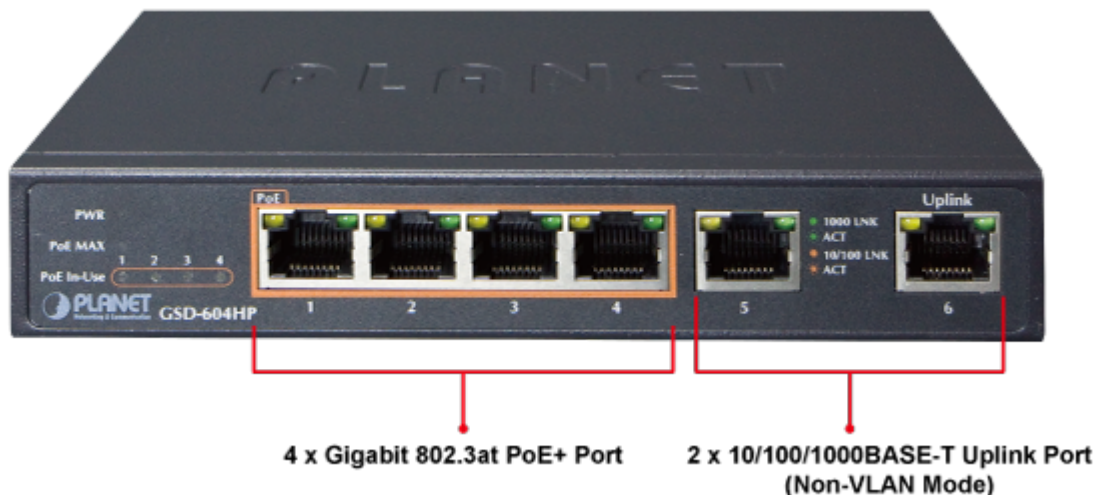

SWITCH PLANET GSD-604HP

Cena celkem:	1 750 Kč (bez DPH: 1 446 Kč)
Běžná cena:	1 925 Kč
Ušetříte:	175 Kč
Kód zboží:	NETPLA1368
Part No.:	GSD-604HP
Záruka:	38 měs.
Stav:	Nové zboží

Popis

PLANET GSD-604HP

Gigabitový přepínač **6 portů 1000 Base-T** z toho 4 porty s **PoE injektorem 802.3at**, napájecí výkon až **55 W**. Portové **VLAN**, ochrana proti smyčkám, **PoE Extend režim (až 250 m při 10 Mbps)**. Externí napájecí zdroj, kovové provedení, bez ventilátorů (fanless).

Gigabitový 6portový přepínač se 4 PoE (power over ethernet) porty pro centralizované napájení zařízení po ethernetu jako jsou IP kamery, WiFi prvky nebo VOIP telefony. Zařízení je svým provedením vhodné jak pro instalaci do domácích nebo kancelářských prostorů, je vhodné i pro aplikace v lokálních rozvaděčích. Portové VLAN zajistí oddělený provoz mezi napájenými porty, porty bez PoE slouží jako uplink a pro sdružený provoz k připojení NVR nebo NAS.

ZÁKLADNÍ SPECIFIKACE

Fyzické vlastnosti:

Porty: 2x RJ-45 10/100/1000 Base-T, 4x GbE RJ-45 IEEE 802.3at/af PoE

Paměť: 8k MAC adres

Propustnost: sběrnice 12 Gbps, provozně 8,92 Mpps

Podpora přenosu: JumboFrame 9 KB

Provedení: desktop

Napájení: externí napájecí zdroj DC 54 V, vlastní příkon <5 W

Ochrana: ne

Provozní teplota: 0 až +50 °C

Rozměry: 160 x 92,5 x 28 mm

Hmotnost: 374 g

POE funkce:

Celkový napájecí výkon: 55 W, IEEE 802.3af, IEEE 802.3at