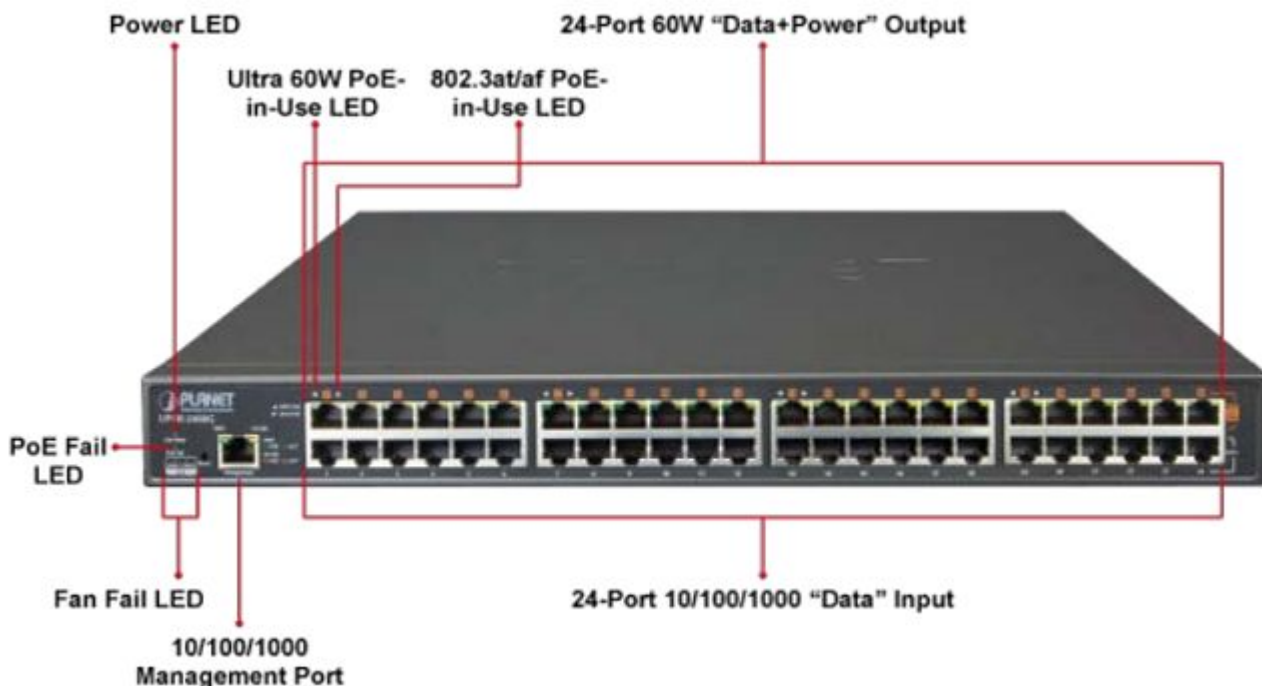

PLANET UPOE-2400G

Cena celkem:	29 437 Kč (bez DPH: 24 328 Kč)
Běžná cena:	32 381 Kč
Ušetříte:	2 944 Kč
Kód zboží:	NETPLA1387
Part No.:	UPOE-2400G
Záruka:	38 měs.
Stav:	Nové zboží

Popis

PLANET UPOE-2400G

24portový Ultra PoE+ injektor pro napájení po Ethernetovém kabelu, standard **IEEE 802.3bt PoE++ (8x až 95 W/port + 16x až 75 W/port)**, 24x port data-in, 24x port data+power out.

Web správa, watchdog, scheduler, SNMP trap. Napájení AC 230 V, instalace 19"/1U.

Ultra PoE+ (power over ethernet) Injektor HUB pro napájení vícepříkonových zařízení IEEE 802.3bt po ethernetu. Je navržen pro napájení zařízení jako jsou PTZ nebo Speedome IP kamery, Wi-Fi přístupové body, VoIP telefony a terminálové stanice včetně LCD monitorů.

K dispozici je celkem 16 portů **s celkovým napájecím výkonem 800 W**, injektor je průchozí, napájení přidružuje na již stávající ethernet Cat5/5e/6 vedení.

ZÁKLADNÍ SPECIFIKACE

Rozhraní: 24x RJ-45 10/100/1000 Mbps : 24x Data input, 24x PoE (Data + Power) output, 1x RJ-45 port konzole