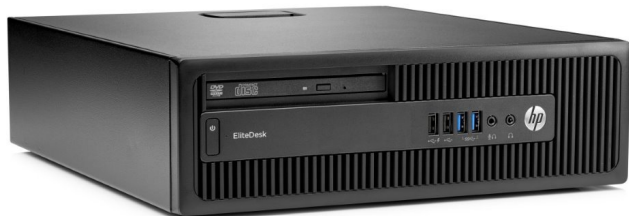

## POČÍTAČ HP ELITEDESK 705 G3 SFF

Cena celkem:	<b>11 170 Kč</b> <b>(bez DPH: 9 231 Kč)</b>
Běžná cena:	<b>12 287 Kč</b>
Ušetříte:	<b>1 117 Kč</b>
Kód zboží:	POCHP1695
Part No.:	2KS03EA#BCM
Záruka:	36 měsíce (ů)
Stav:	Nové zboží

### HP EliteDesk 705 G3 SFF

Základem počítače je čtyřjádrový procesor **AMD Ryzen 3 Pro 1200**, pracující na frekvenci 3,1 GHz, doplněný **4 GB** operační pamětí. Obrazová data má na starosti grafická karta **AMD Radeon R7 430** s 2 GB vlastní pamětí. Pro data je k dispozici pevný disk s kapacitou **500 GB**. Počítač je vybaven DVD-RW mechanikou, USB klávesnicí a myší. Dodáván je s operačním systémem **Windows 10 Pro**.