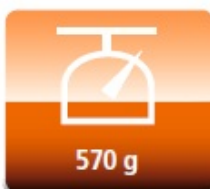

Tento tripod bude **stabilně** stát na začátku každého vašeho natáčení díky **gumovým nožičkám** v základně. **Rollei Compact Traveler Star S1** disponuje hlavou s rychloupínací destičkou. Během okamžiku se tak připravíte na prchavé scény a momentky, o které nechcete přijít, stejně jako na divokou přírodu, vodopády nebo rozlehlé scenérie. S lehkým stativem Rollei máte vždycky o trochu více času.