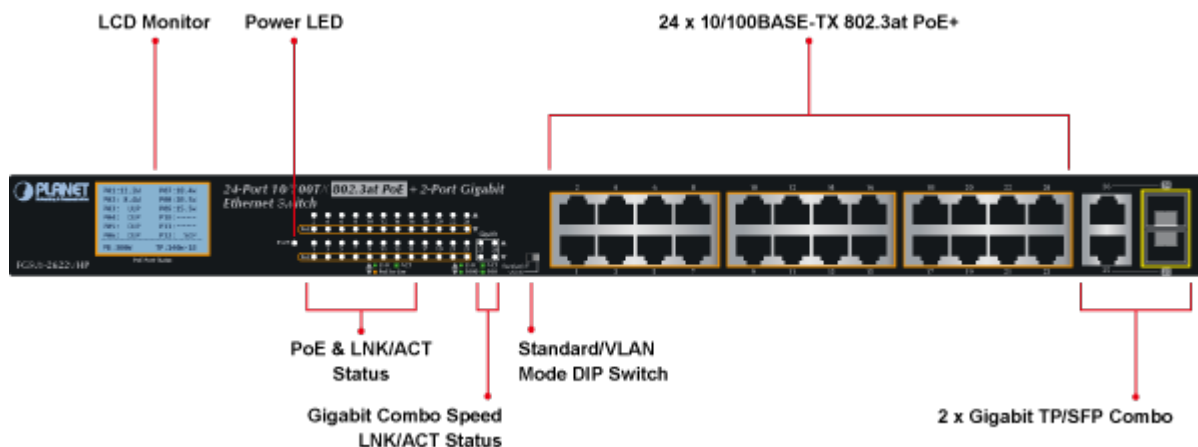

2 Gigabitové porty 1000Base-Tp/SFP. 24 portů 10/100Base-TX s možností napájení dalších IEEE 802.3at zařízení, celkový výkon 300W. Extend mód pro spojení rychlostí 10Mb/s do vzdálenosti až 150-250m na UTP dle použitého vedení včetně napájení PoE.

LCD displej pro info o napájení, portové VLAN. ESD ochrany, interní AC zdroj.

Jedná se o 24portový 10/100Mbit fast ethernet switch se 2x Gigabitovými TP/SFP rozhraními. Umožňuje napájet další zařízení jako jsou IP kamery, VoIP telefony a WiFi přístupové body. Zařízení disponuje plně propustnou rychlou interní páteří sběrnic. Gigabitová rozhraní poskytují další možnosti rozšiřitelnosti, flexibility a integrace v síti. LCD displej na předním panelu informuje o aktuálním vytížení PoE.

ZÁKLADNÍ SPECIFIKACE

Fyzické vlastnosti:

Porty: 24 x RJ-45 10/100BASE-TX, 2 x RJ-45 10/100/1000BASE-T, 2 x miniGBIC SFP 10000BASE-SX/LX

Paměť: 8k MAC adres

Propustnost: sběrnice 12,8 Gbps, provozně 9,5 Mpps (64B)

Podpora přenosu: Frame 9216 b

Provedení: rackmount 1U

Napájení: interní zdroj AC 100 - 240V, 50/60Hz, 5 A, příkon do 330W

Ochrana: ESD do 6KV

Provozní teplota: -10°C - 60°C

Rozměry: 440 x 233 x 44 mm

Hmotnost: 3400 g