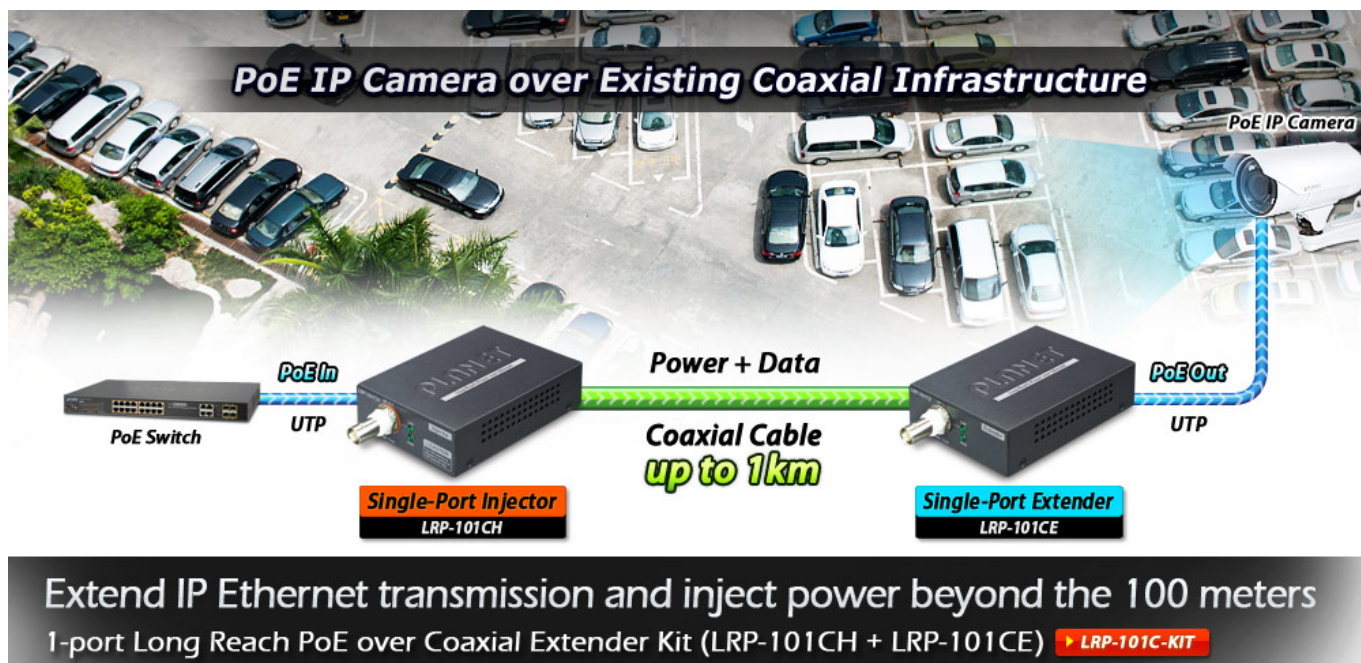

PoE ethernet extender k prodloužení segmentu ethernet 10/100 Mb ze 100 m na vzdálenost 1 km po koaxiálním kabelu včetně podpory napájení IEEE 802.3at.

Long reach ethernet (LRE) IEEE 1901, LED indikace, ESD+EFT ochrany, napájení DC nebo PoE, provoz při -20 až 70°C.

Řešení prodloužení segmentu ethernet včetně zvětšení dosahu napájení PoE (power over ethernet) ze 100 m až na 1 km po koaxiálním vedení včetně zachování napájení IEEE 802.3at zařízení na konci vedení.

Aplikace extenderu je ideální v místě použití IP kamer nebo bezdrátových přístupových bodů na jejich delší přípojné vzdálenosti. Technicky jde o integrované rozšíření možnosti instalovat napájená zařízení do míst vzdálenějších od centrálního switche nebo racku.

**ZÁKLADNÍ SPECIFIKACE****Vlastnosti:**

- LED indikace provozního stavu
- Dosah 200 m s PoE+, 1000 m s PoE, 1600 m bez PoE
- Koaxiální přenos LRE (Long reach ethernet) dle IEEE 1901

- Modulace W-OFDM
- Šifrace AES-128
- Kmitočtové spektrum 2 - 28 MHz