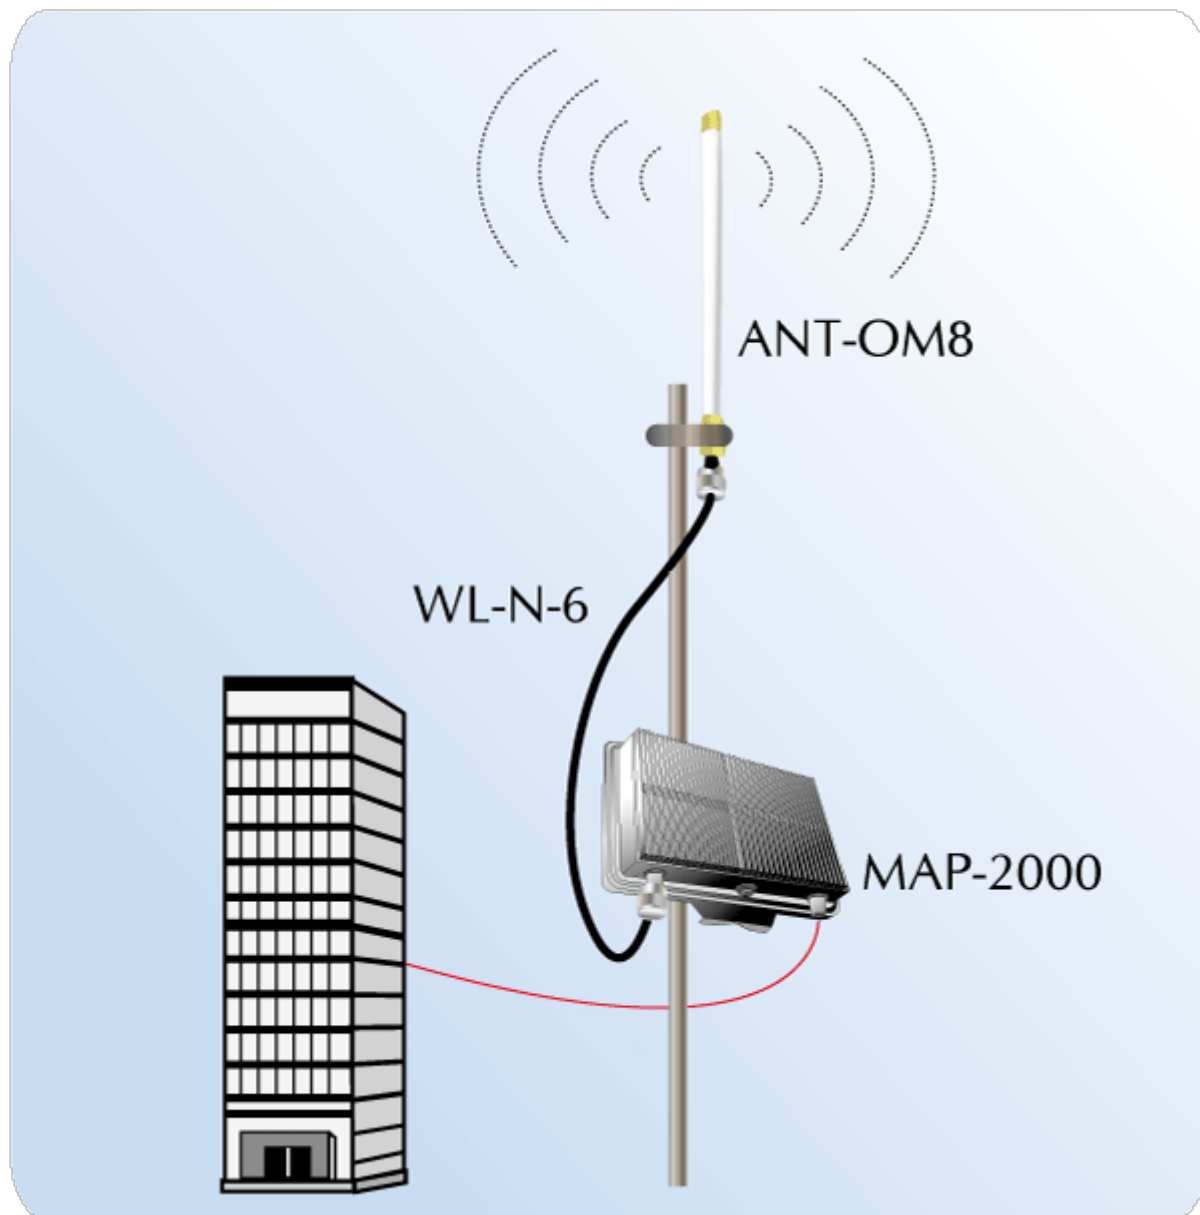

PLANET VŠESMĚROVÁ ANTÉNA 8DBI

Cena celkem:	1 326 Kč (bez DPH: 1 096 Kč)
Běžná cena:	1 458 Kč
Ušetříte:	133 Kč
Kód zboží:	NETPLA1757
Part No.:	ANT-OM8
Záruka:	26 měs.
Stav:	Nové zboží

Popis**PLANET všesměrová anténa 8 dBi**

Všesměrová anténa 8 dBi určená pro libovolné systémy ve frekvenčním pásmu **2,4 GHz**. Primárně navržené pro ISM pásmo 2400-2485 MHz a nasazení pro bezdrátové datové sítě. Jejich typickou aplikací je připojení bezdrátových WLAN přístupových bodů.

ZÁKLADNÍ SPECIFIKACE**Zisk:** 8 dBi**Vertikální úhel pokrytí (-3 dB):** 10°**Impedance:** 50 Ohmů**SWR:** <1,3**Polarizace:** vertikální, lineární**Provozní teplota:** -40 až +70 °C**Konektor:** N (Female)