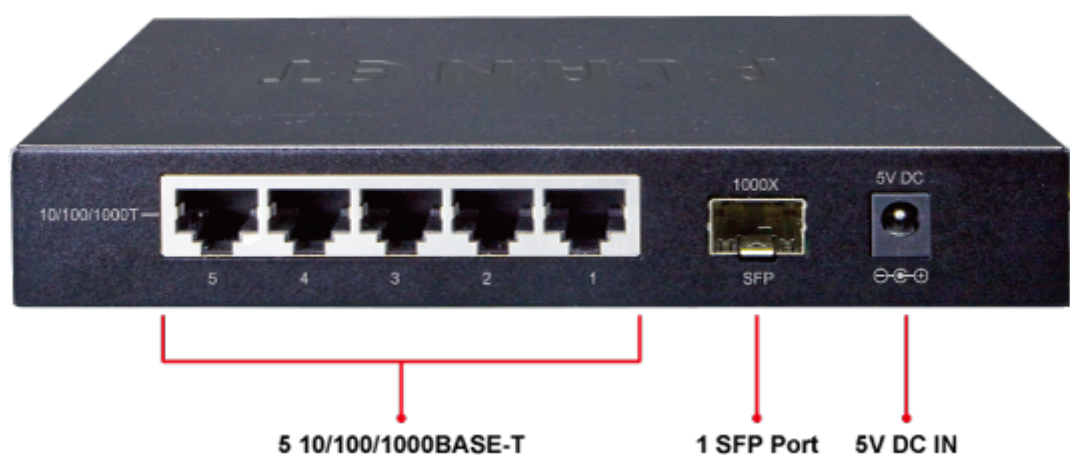

## SWITCH PLANET GSD-603F

Cena celkem:

**1 203 Kč**  
**(bez DPH: 994 Kč)**

Běžná cena:

**1 323 Kč**

Ušetříte:

**120 Kč**

Kód zboží:

### PLANET GSD-603F

Gigabitový desktopový přepínač s 5x metalickými porty (RJ-45) a 1x SFP slotem pro instalaci optických modulů. Autodetekce rychlosti a typu kabelu. Kovová skříň. Napájení externě DC 5V. Podpora snížené spotřeby EuP (Energy-using Products).

Gigabitový přepínač pro interní instalaci nebo i do 10" rozvaděčů. Disponuje možností instalace jednoho gigabitového MiniGBIC modulu.

Podporuje novou direktivu EU ohledně příkonu síťových a koncových zařízení EuP (Energy-using Products), řídí vnitřní spotřebu proudu na základě vytížení ethernet portů.

### Fyzické vlastnosti:

**Porty:** 5 x RJ-45 10/100/1000BASE-T, 1 x SFP 1000BASE-X

**Paměť:** 2k MAC adres, buffer 1,5Mb

**Propustnost:** sběrnice 12 Gbps, provozně 8,9 Mpps (64B)

**Podpora přenosu:** JumboFrame 9K