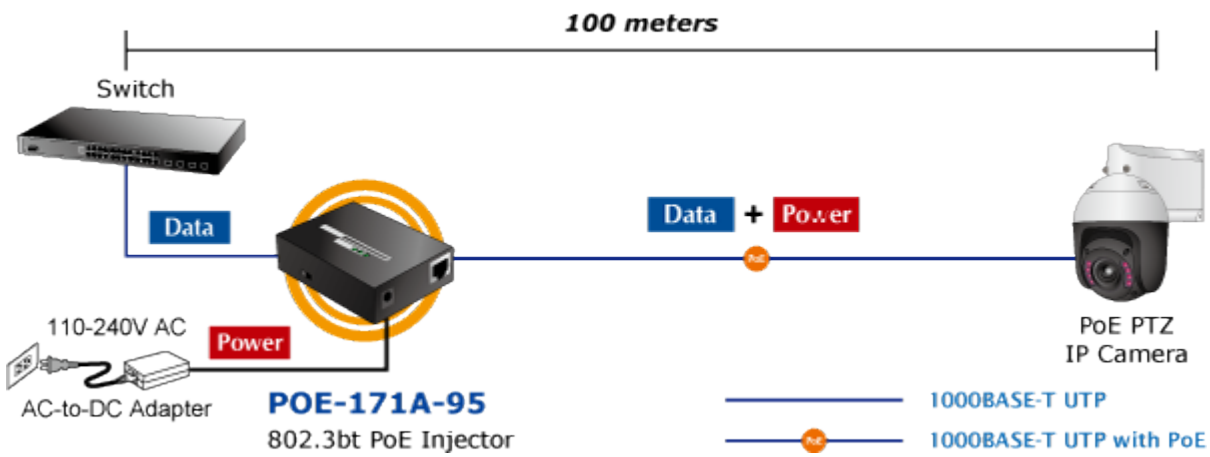

Jednoportový PoE injektor pro napájení po Ethernetovém kabelu dle IEEE 802.3bt do příkonu až 95 W. Disponuje dvěma měděnými rozhraními 10M / 100M / 1G / 2,5G / 5GBASE-T RJ-45 pro zpracování extrémně velkého množství datového přenosu.

PoE-171A-95 přenáší data s napájením 56 V DC přes kroucené dvojlinky jako 95W PoE injektor a připojený rozbočovač POE-172S oddělí digitální data a napájení do tří volitelných výstupů (12 V/ 19 V/ 24 V DC) se vzdáleností až 100 metrů.

ZÁKLADNÍ SPECIFIKACE

Rozhraní: 2× RJ-45 10/100/1000 Mbps : 1× Data input, 1× PoE (Data + Power) output

Celkový napájecí výkon: do 95 W, IEEE 802.3u, IEEE 802.3ab, IEEE 802.3bz, IEEE 802.3bt, IEEE 802.3at, IEEE 802.3af

Zatížitelnost portu: až 95 W

Napájení: 52-56 V DC, max. 2,5 A

Provozní teplota: 0 až 50 °C

Rozměry: 94 × 70,3 × 26,2 mm

Hmotnost: 250 g

Powered Device

- PoE IP Camera
- PoE Wireless AP
- Ultra PoE Splitter

[Ostatní download](#)