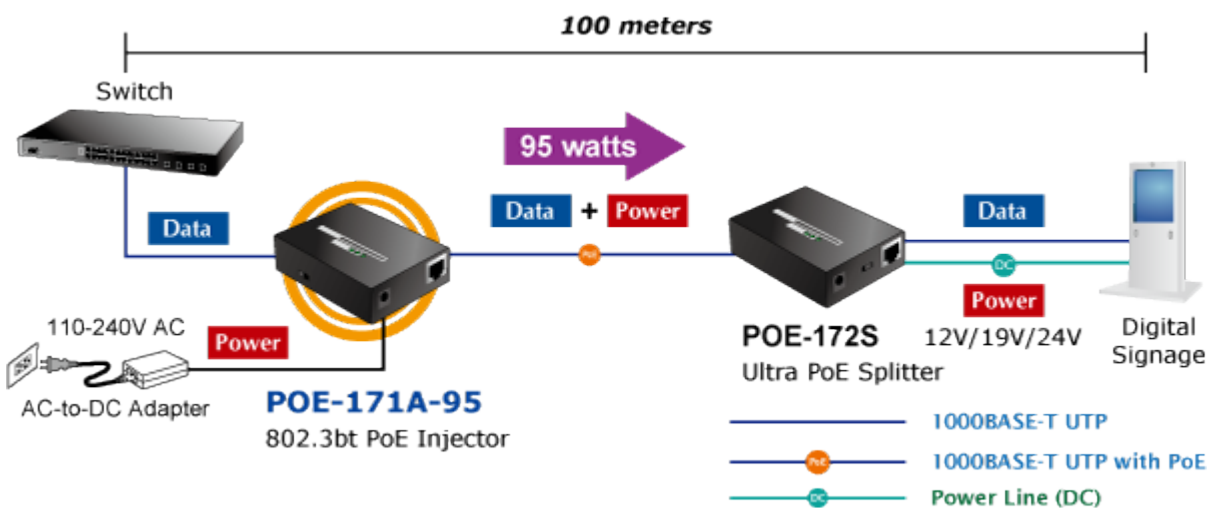

Jednoportový PoE injektor pro napájení po Ethernetovém kabelu dle IEEE 802.3bt do příkonu až 95 W. Disponuje dvěma měděnými rozhraními 10M / 100M / 1G / 2,5G / 5GBASE-T RJ-45 pro zpracování extrémně velkého množství datového přenosu.

PoE-171A-95 přenáší data s napájením 56 V DC přes kroucené dvojlinky jako 95W PoE injektor a připojený rozbočovač POE-172S oddělí digitální data a napájení do tří volitelných výstupů (12 V/ 19 V/ 24 V DC) se vzdáleností až 100 metrů.

ZÁKLADNÍ SPECIFIKACE

Rozhraní: 2× RJ-45 10/100/1000 Mbps : 1× Data input, 1× PoE (Data + Power) output

Celkový napájecí výkon: do 95 W, IEEE 802.3u, IEEE 802.3ab, IEEE 802.3bz, IEEE 802.3bt, IEEE 802.3at, IEEE 802.3af

Zatížitelnost portu: až 95 W

Napájení: 52-56 V DC, max. 2,5 A

Provozní teplota: 0 až 50 °C

Rozměry: 94 × 70,3 × 26,2 mm

Hmotnost: 250 g

Powered Device

- PoE IP Camera
- PoE Wireless AP
- Ultra PoE Splitter

[Ostatní download](#)