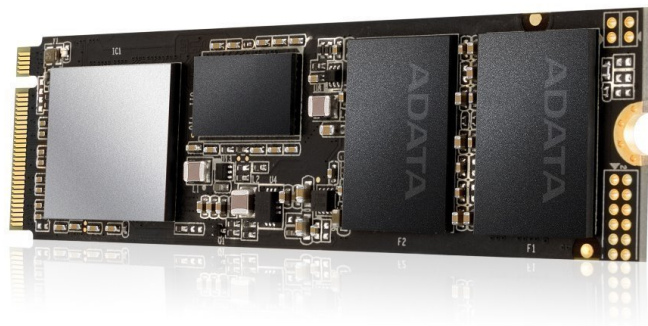

## SSD DISK ADATA XPG SX8200 PRO 512GB

Cena celkem:	<b>2 648 Kč</b> <b>(bez DPH: 2 188 Kč)</b>
Běžná cena:	<b>2 913 Kč</b>
Ušetříte:	<b>265 Kč</b>
Kód zboží:	SSDADT10365
Part No.:	ASX8200PNP-512GT-C
Záruka:	60 měsíce (ů)
Stav:	Nové zboží

### ADATA XPG SX8200 Pro

Extrémně rychlé SSD úložiště formátu **M.2**, které využívá technologii **3D NAND flash** skrze rozhraní **PCIe Gen3 x4**. Nabízí rychlost čtení **až 3500 MB/s** a v případě zápisu na disk **až 2300 MB/s**. Díky použité technologii jsou disky spolehlivé a mají vynikající schopnost náhodného čtení a zápisu. Kapacita disku je **512 GB**.