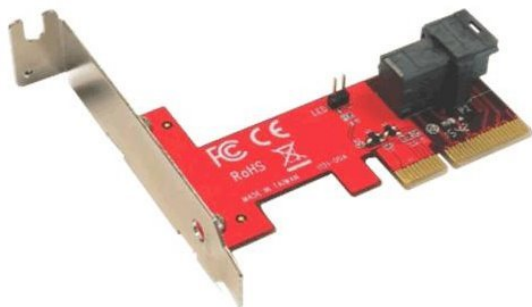

ŘADIČ KOUWELL PE-131

Cena celkem:	549 Kč (bez DPH: 454 Kč)
Běžná cena:	604 Kč
Ušetříte:	55 Kč
Kód zboží:	IOKW9540
Part No.:	PE-131
Záruka:	24 měsíce (ů)
Stav:	Nové zboží

Popis

Kouwell PE-131

Interní karta, která vám umožní přidat do vašeho systému rychlý SSD disk formátu **U.2 NVMe**. Disk jednoduše připojíte pomocí **HD mini SAS kabelu** (není součástí) do portu karty. Karta podporuje podstanice PCI-E L1 pro řízení spotřeby s CLKREQ. Řadič je primárně určený do portu **PCI-E x4**, je však kompatibilní i s porty PCI-E x8 a x16. Součástí balení je **standardní záslepka** pro možnou montáž do počítačových skříní klasické velikosti.

ZÁKLADNÍ SPECIFIKACE

Konektory: 1 x HD mini SAS

Rozhraní: PCI-E NVMe 3.0 x4