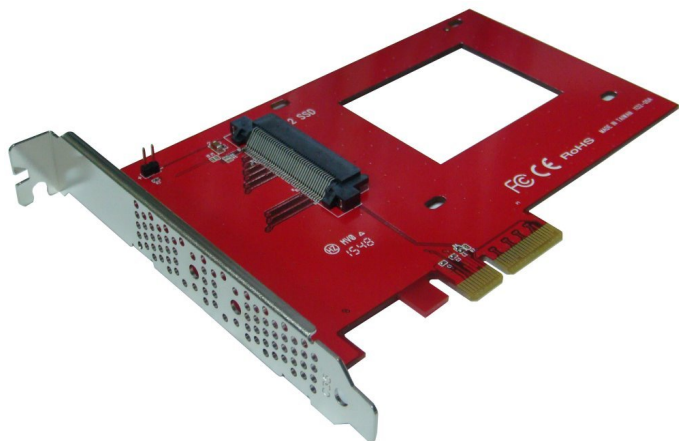

ŘADIČ KOUWELL PE-132

Cena celkem:	819 Kč (bez DPH: 677 Kč)
Běžná cena:	901 Kč
Ušetříte:	82 Kč
Kód zboží:	IOKW9545
Part No.:	PE-132
Záruka:	24 měsíce (ů)
Stav:	Nové zboží

Popis

Kouwell PE-132

Interní karta do vaší pracovní stanice. Přidejte do svého systému rychlý SSD disk formátu **U.2 NVMe**. Řadič je primárně určený do portu **PCI-E x4**, je však kompatibilní i s porty PCI-E x8 a x16.

ZÁKLADNÍ SPECIFIKACE

Rozhraní: PCI-E NVMe 3.0 x4