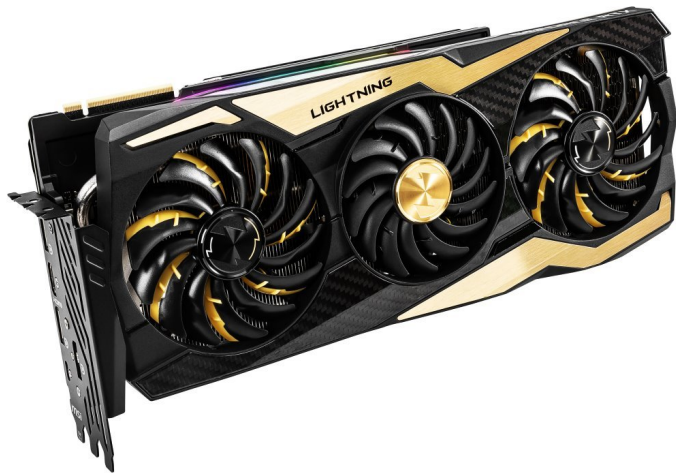

## GRAFICKÁ KARTA MSI GEFORCE RTX 2080 TI LIGHTNING Z

Cena celkem:	<b>43 033 Kč</b> <b>(bez DPH: 35 565 Kč)</b>
Běžná cena:	<b>47 336 Kč</b>
Ušetříte:	<b>4 303 Kč</b>
Kód zboží:	VGMSI8639
Part No.:	RTX 2080 Ti LIGHTNING Z
Záruka:	36 měsíce (ů)
Stav:	Nové zboží