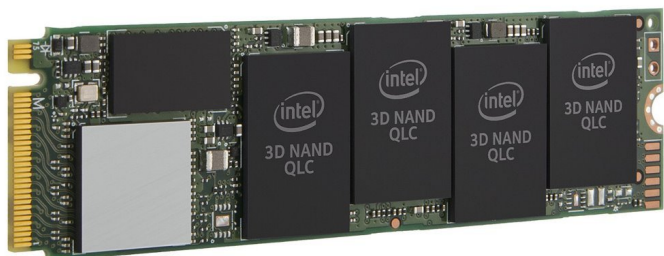

SSD DISK INTEL 660P 2TB

Cena celkem:	11 219 Kč
	(bez DPH: 9 272 Kč)
Běžná cena:	12 341 Kč
Ušetříte:	1 122 Kč
Kód zboží:	SSDINT1590
Part No.:	SSDPEKNW020T8X1
Záruka:	60 měsíce (ů)
Stav:	Nové zboží

Popis

Intel 660p 2 TB

SSD disk s kapacitou **2 TB** určený pro moderní platformy. Disk poskytuje špičkovou rychlost přenosu dat jak při čtení, tak i při zápisu.

ZÁKLADNÍ SPECIFIKACE

Kapacita: 2 TB

Formát disku: M.2 (2280)

Rozhraní: M.2 (PCIe NVMe 3.0 x4)