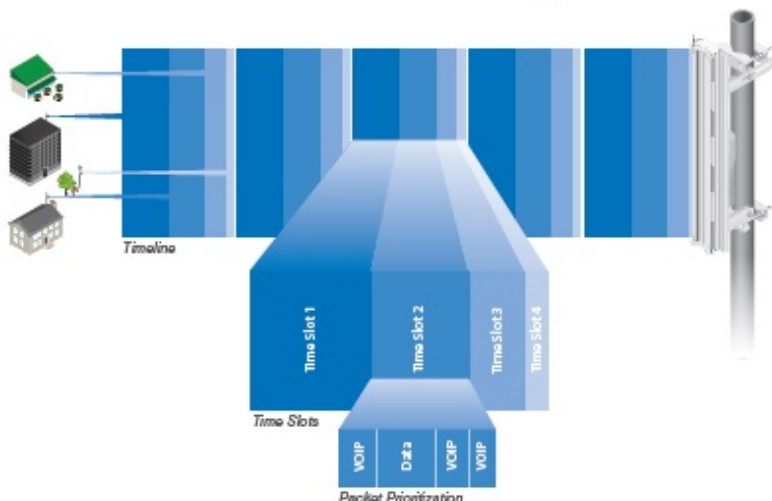

### Ubiquiti PowerBeam M5 400

PowerBeam (PBE-M5-400) je výkonná kompletní venkovní jednotka včetně **25 dBi MIMO 2x2** antény pro pásmo **5 GHz** vhodná pro PtP spoje. Jednotka umožňuje komunikaci rychlostí až **150 Mbps**.

PowerBeam 400 využívá novou konstrukci antény pro větší odolnost proti rušení, má lepší návrh pro snadnou instalaci a je vybaven **gigabit ethernetem**. Materiál jednotky využívá technologii GEOMET pro vysokou odolnost proti korozi. Pro vysoké přenosové rychlosti jednotka využívá standard 802.11a/n a technologii **AirMAX (TDMA)** pro dosažení **nízkých latencí**.

### airMAX TDMA Technology

Antenní systém se skládá ze dvou antén (MIMO) s horizontální a vertikální polarizací, které využívají patentovanou technologii InnerFeed pro dosažení nejlepších vlastností při zachování dobré ceny.

**Anténa:** 400 mm, 25 dBi

**Rozměry:** 420 x 420 x 275 mm

**Hmotnost:** 1753 g

---