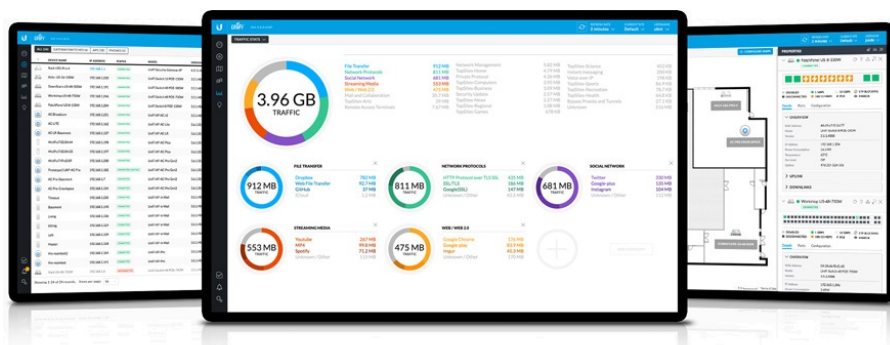

## Popis

UniFi Switche jsou součástí platformy UniFi SDN (Software-Defined Networking), která umožňuje dohled a řízení koncových zařízení v síti, vše přehledně v grafickém rozhraní **UniFi Controller**. UniFi Controller poskytuje monitoring sítě, správu UniFi zařízení, mapy, zobrazení statistik a nastavení účtů.