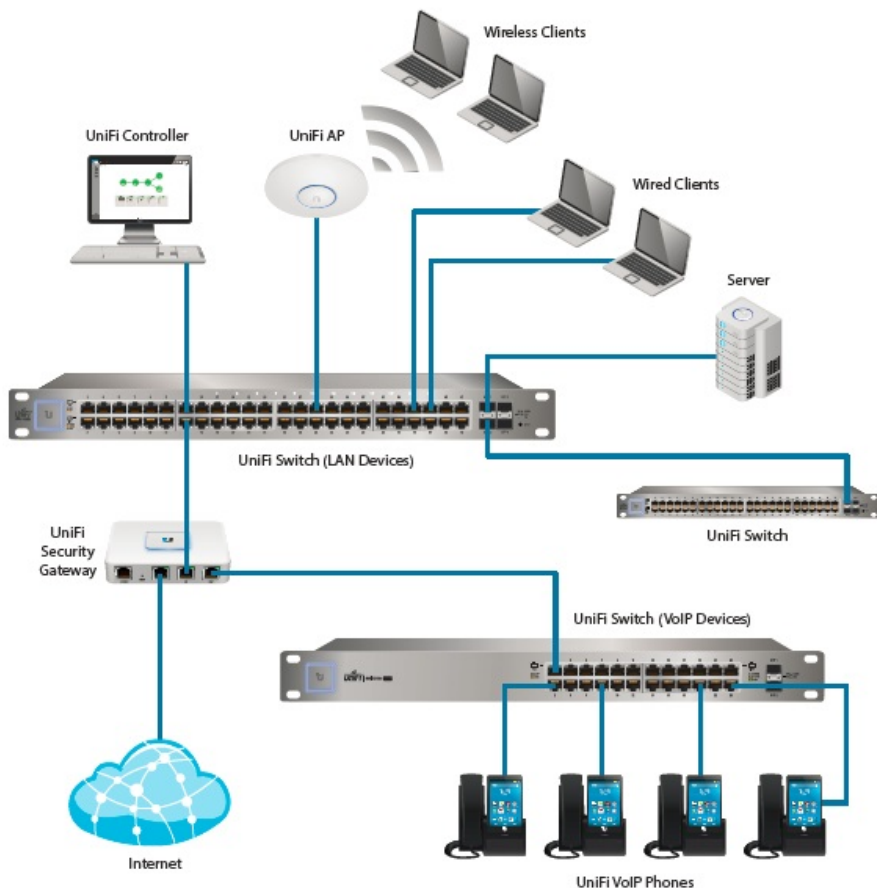

### UBNT UniFi Switch 24 500 W

UniFi Switch (US-24-500W) je ideální pro malé a střední firmy, které požadují spolehlivý switch s managementem v profesionálním provedení určený pro montáž do racku 1U.

**UniFi Switch US-24-500W** je vysoce výkonný, plně **gigabitový POE+ switch** známého výrobce Ubiquiti ze série UniFi. Je osazen **24x Gbit ethernetovými porty a dvěma gigabitovými SFP porty**. Switch garantuje vysokou propustnost **až 26 Gbps**.

UniFi Switche jsou součástí platformy UniFi SDN (Software-Defined Networking), která umožňuje dohled a řízení koncových zařízení v síti, vše přehledně v grafickém rozhraní **UniFi Controller**. UniFi Controller poskytuje monitoring sítě, správu UniFi zařízení, mapy, zobrazení statistik a nastavení účtů.

Jednou z největších předností tohoto switche je **podpora PoE dle normy IEEE 802.3af/at a pasivního PoE 24V na každém portu** pro napájení mnoha zařízení. Ve výchozím nastavení UniFi Switch **automaticky detekuje 802.3af/at** na připojeném zařízení, tak aby mohlo zařízení automaticky přijímat PoE. Pasivní PoE 24V je nutné ručně povolit.

- maximální výkon PoE+ na jeden port je **34,2 W**
- maximální výkon pasivního PoE 24V na jeden port je **17 W**
- maximální výkon tohoto modelu je **500 W**

Součástí balení je napájecí kabel do 230 V, montážní racková sada, manuál.