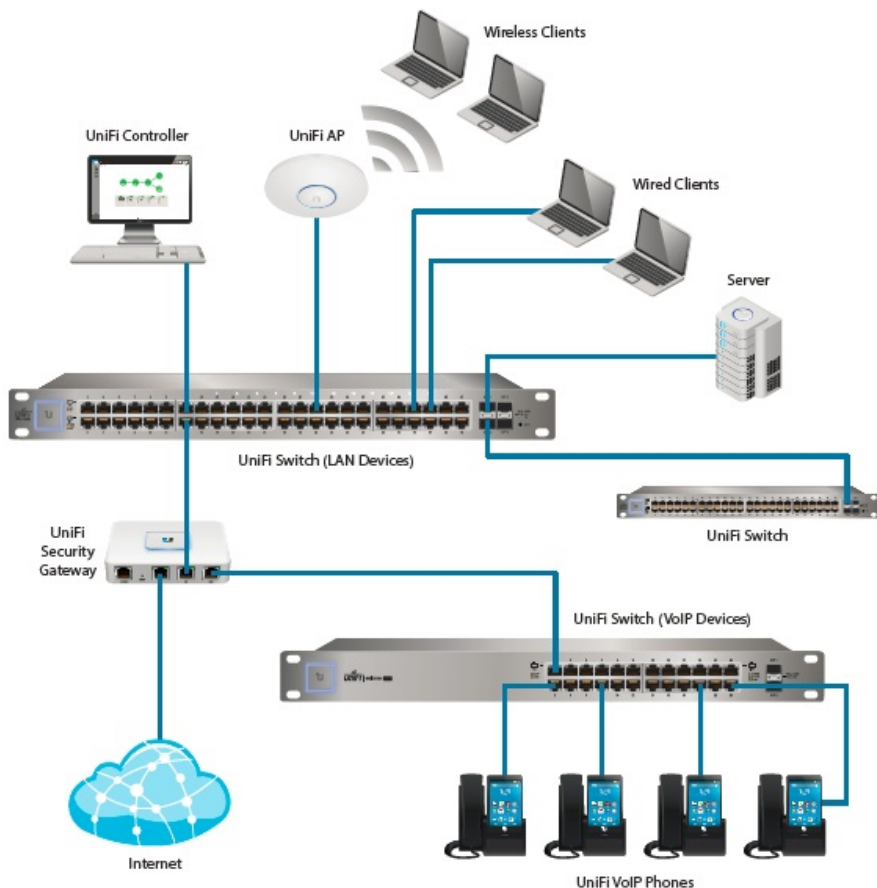

Popis**UBNT UniFi Switch 48 500 W**

UniFi Switch (US-48-500W) je ideální pro malé a střední firmy, které požadují spolehlivý switch s managementem v profesionálním provedení určený pro montáž do racku 1U.

Vybudujte vaši síť s řadou Ubiquiti networks UniFi Switch. **UniFi Switch US-48-500W** je vysoce výkonný, plně **gigabitový POE+ switch** známého výrobce Ubiquiti ze série UniFi.

Je osazen **48x Gbit ethernetovými porty, dvěma gigabitovými SFP porty a dvěma SFP+ porty**. Switch garantuje vysokou propustnost **až 70 Gbps**.

UniFi Switche jsou součástí platformy UniFi SDN (Software-Defined Networking), která umožňuje dohled a řízení koncových zařízení v síti, vše přehledně v grafickém rozhraní **UniFi Controller**. UniFi Controller poskytuje monitoring sítě, správu UniFi zařízení, mapy, zobrazení statistik a nastavení účtů.

Jednou z největších předností tohoto switche je **podpora PoE dle normy IEEE 802.3af/at a pasivního PoE 24V na každém portu** pro napájení mnoha zařízení. Ve výchozím nastavení UniFi Switch **automaticky detekuje 802.3af/at** na připojeném zařízení, tak aby mohlo zařízení automaticky přijímat PoE. Pasivní PoE 24V je nutné ručně povolit.