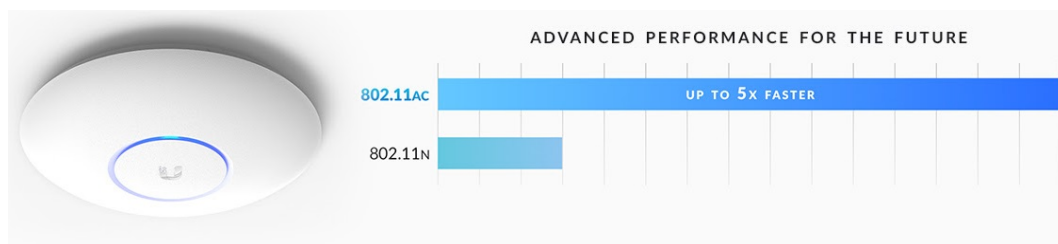

Jednotka UniFi AC-PRO (UAP-AC-PRO) je Wi-Fi AP s podporou frekvenčních pásem 2,4 i 5 GHz a přenosovou rychlostí až 1 750 Mbps. Výhodou je velká propustnost a podpora PoE napájení 802.3af/at. Ideální do kanceláří, restaurací, škol nebo jako domácí AP.

UniFi AC PRO je designově povedené vnitřní hotspotové řešení využívající standard 802.11a/b/g/n/ac. Je vybaveno anténním systémem **MIMO 3x3** v podobě dvou integrovaných **3 dBi antén** (2,4 GHz a 5 GHz).