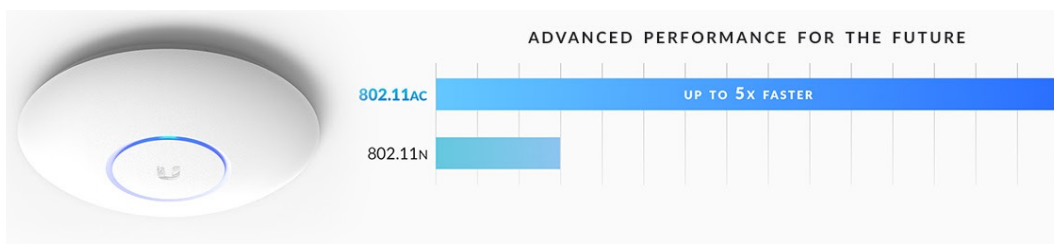

### Ubiquiti UniFi AP AC PRO

Jednotka UniFi AC-PRO (UAP-AC-PRO) je Wi-Fi AP s podporou frekvenčních pásem 2,4 i 5 GHz a přenosovou rychlostí až 1 750 Mbps. Výhodou je velká propustnost a podpora PoE napájení 802.3af/at. Ideální do kanceláří, restaurací, škol nebo jako domácí AP.

**UniFi AC PRO** je designově povedené vnitřní hotspotové řešení využívající standard 802.11a/b/g/n/ac. Je vybaveno anténním systémem **MIMO 3x3** v podobě dvou integrovaných **3 dBi antén** (2,4 GHz a 5 GHz).