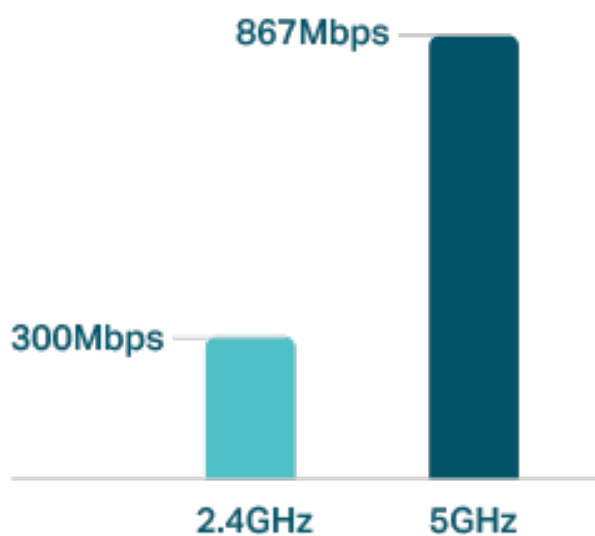

Čtyři externí antény zajišťují stabilní bezdrátové připojení a optimální pokrytí. Aplikace TP-Link Tether nabízí nejnadanější způsob, jak přistupovat k routeru a spravovat jej prostřednictvím vašeho zařízení s operačními systémy iOS nebo Android.

- Podporuje standard 802.11ac
- Souběžná připojení v pásmu 2,4 GHz rychlostí 300 Mb/s a v pásmu 5 GHz rychlostí 867 Mb/s poskytují celkovou dostupnou šířku pásma 1200 Mb/s