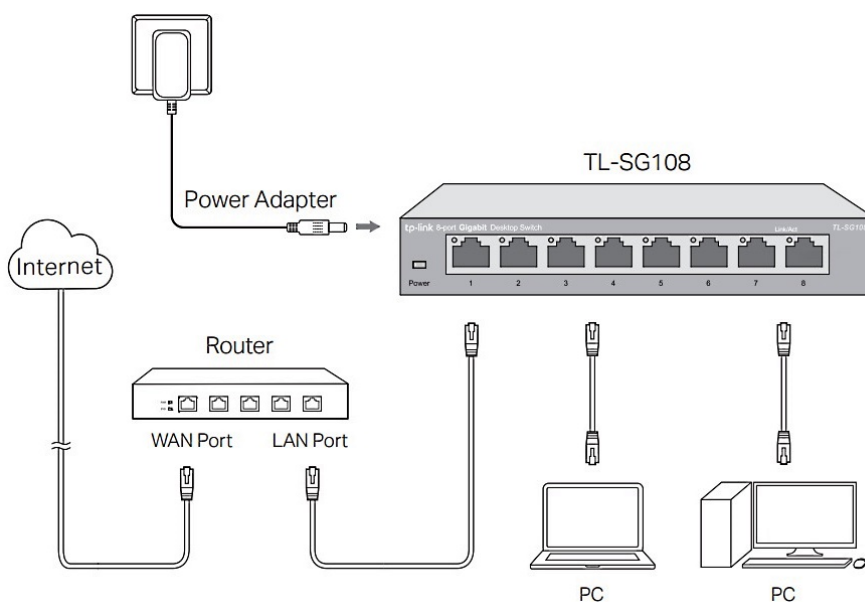

TP-LINK TL-SG108

Cena celkem:	624 Kč (bez DPH: 515 Kč)
Běžná cena:	686 Kč
Ušetříte:	62 Kč
Kód zboží:	NAPTPL1032
Part No.:	TL-SG108
Záruka:	60 měs.
Stav:	Nové zboží

Popis

TP-Link TL-SG108

Vysokorychlostní **8portový** stolní switch v kovovém těle představuje snadný způsob přechodu na **gigabitový ethernet**. Zvyšte rychlost svého síťového serveru a páteřních připojení nebo proměňte gigabitovou rychlost ve stolních počítačích v realitu. Switch TL-SG108 se navíc může pochlubit podporou **AUTO-MDIX** a funkcí řízení toku dat (**flow control**).

S inovativní technologií úspory energie (**Green Ethernet**) dokáže switch **snížit spotřebu energie až o 82 %**, což z něj činí ekologické řešení pro vaši domácí nebo firemní síť.

Součástí balení je napájecí adaptér (5 V/0,6 A).

ZÁKLADNÍ SPECIFIKACE

Počet portů: 8× GbE RJ-45 LAN

Kapacita switche: 16 Gb/s

Rychlost směrování: 11,9 Mp/s

PoE: ne

Rozměry: 158 × 101 × 25 mm