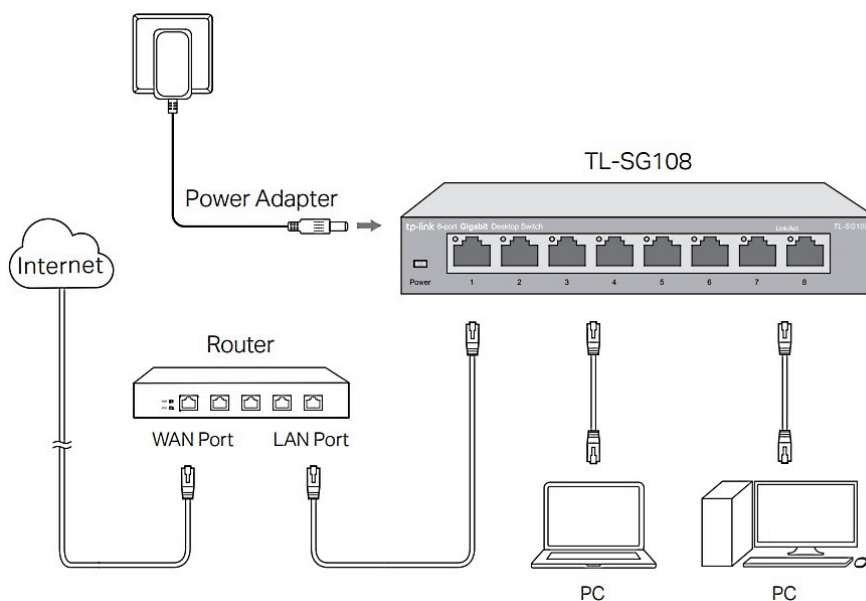

SWITCH TP-LINK TL-SG108

Cena celkem:	685 Kč (bez DPH: 566 Kč)
Běžná cena:	753 Kč
Ušetříte:	68 Kč
Kód zboží:	NAPTPL1032
Part No.:	TL-SG108
Záruka:	60 měsíce (ů)
Stav:	Nové zboží

Popis

TP-Link TL-SG108

Vysokorychlostní **8portový** stolní switch v kovovém těle představuje snadný způsob přechodu na **gigabitový ethernet**. Zvyšte rychlost svého síťového serveru a páteřních připojení nebo proměňte gigabitovou rychlost ve stolních počítačích v realitu. Switch TL-SG108 se navíc může pochlubit podporou **AUTO-MDIX** a funkcí řízení toku dat (**flow control**).

S inovativní technologií úspory energie (**Green Ethernet**) dokáže switch **snížit spotřebu energie až o 82%**, což z něj činí ekologické řešení pro vaši domácí nebo firemní síť.

Součástí balení je napájecí adaptér (9V/0,6A).

ZÁKLADNÍ SPECIFIKACE

Počet portů: 8 x GbE RJ-45 LAN

Kapacita switche: 16 Gb/s

Rychlost směrování: 11,9 Mp/s

PoE: ne

Rozměry: 158 x 101 x 25 mm