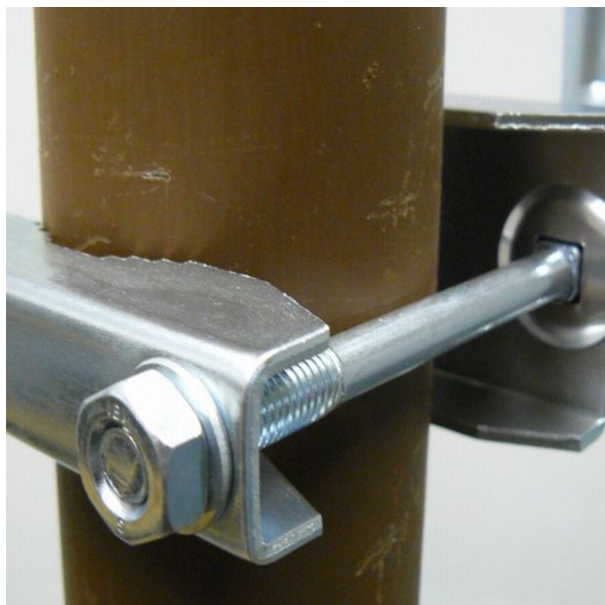

DRŽÁK WAVERF 3021302E

Cena celkem:	327 Kč (bez DPH: 271 Kč)
Běžná cena:	360 Kč
Ušetříte:	33 Kč
Kód zboží:	SATWAR0004
Part No.:	3021302E
Záruka:	26 měs.
Stav:	Nové zboží

Popis

WafeRF 3021302E

Držák o délce 35 cm je vhodný k připevnění na stožár nebo svislou trubku, pro uchycení satelitních parabol a větších antén.

Detail uchycení:

Součástí balení je 2x vratový šroub, 2x podložka, 2x matka.

ZÁKLADNÍ SPECIFIKACE

Délka odsazení: 350 mm

Výška: 160 mm

Průměr trubky: 42 mm

Tloušťka základny: 3 mm

K uchycení na trubku: 20 - 76 mm

Povrchová úprava: galvanický zinek

Hmotnost: 1,8 kg