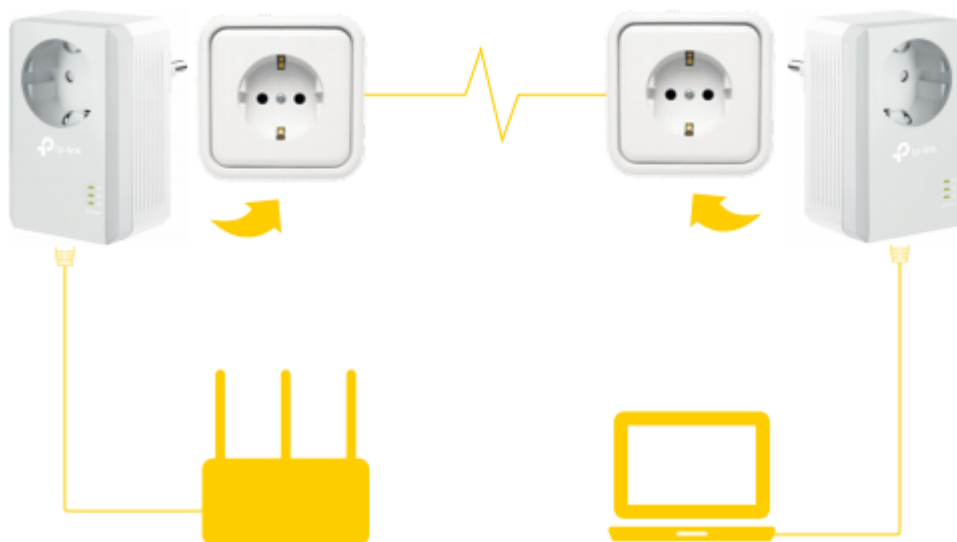

Rozšiřte kabelovou síť do libovolného pokoje pomocí stávajícího elektrického systému. Sada adaptérů AV600 Powerline Starter Kit využívá pokročilou technologii **Home Plug AV** s podporou přenosu dat elektrickými kabely **až 600 Mbit/s**. **Integrovaná síťová zásuvka** umožňuje připojit k adaptéru další zařízení nebo napájecí lištu, jako by byla normální zásuvka ve zdi. Integrovaný **filtr šumu** pomáhá zabránit tomu, aby rušení elektrického signálu ovlivnilo výkon powerline sítě.

Adaptér se vyznačuje praktickým designem a sofistikovaným režimem úspory energie, který jej automaticky přepíná z běžného „provozního“ režimu do „úsporného“ režimu a díky tomu **snižuje spotřebu energie až o 85 %**.

ZÁKLADNÍ SPECIFIKACE

Typ zásuvky: EU
Rychlost přenosu dat: až 600 Mbit/s
Standardy a protokoly: HomePlug AV, IEEE802.3, IEEE802.3u
Rozhraní: 1× 10/100 Mbps RJ-45
Zabezpečení: 128bit AES šifrování
Dosah: až 300 m
Rozměry: 95 × 58 × 42 mm
Barva: bílá-šedá