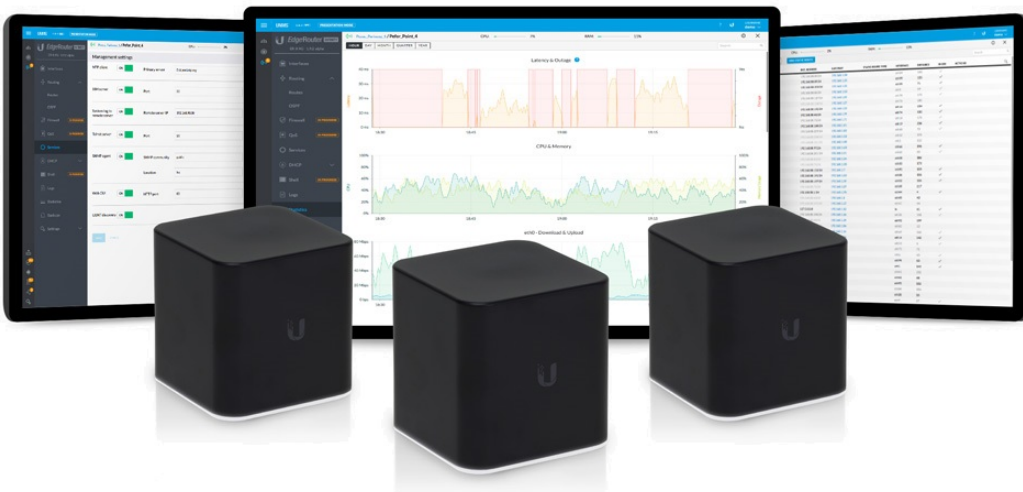

ROUTER UBNT AIRCUBE ISP

Cena celkem:	766 Kč (bez DPH: 633 Kč)
Běžná cena:	842 Kč
Ušetříte:	77 Kč
Kód zboží:	NARUBT1017
Part No.:	ACB-ISP
Záruka:	26 měsíce (ů)
Stav:	Nové zboží

Popis

UBNT AirCube ISP

AirCube ISP je designový Wi-Fi router 2,4GHz, který vyniká výkonnou anténou a skvělým pokrytím každé domácnosti. Navíc integruje vzdálenou správu koncových zařízení UNMS a podporuje aplikaci UNMS™ Mobile pro rychlé nastavení.

AirCube ISP má inovativní **4dBi anténu**, které rozšíří pokrytí Wi-Fi signálu za hranice běžných routerů. Díky anténě 2x2MIMO dosahuje router na bezdrátové části **rychlosti až 300Mbps**.

AirCube ISP má **čtyři RJ45 porty**, z toho dva porty jsou PoE. Port **PoE In** slouží pro napájení samotného routeru, port **PoE Out** podporuje pasivní PoE 24V na výstupu.

AirCube ISP nabízí dvě možnosti konfigurace routeru. Rychlé nastavení pomocí aplikace UNMS™ Mobile pro mobilní zařízení (telefony, tablety) nebo vzdálená správa více Ubiquiti zařízení v UNMS™ softwaru. Standardní rozhraní na IP adrese routeru je spíše informativní, nabízí možnost stáhnout nebo nahrát konfiguraci, updatovat firmware, restart.

Aplikace **UNMS™ Mobile** ([Android](#), [iOS](#)) pomáhá s jednoduchou a pohodlnou konfigurací routeru.

Software **UNMS™** je komplexní kontrolér pro centralizované řízení všech airCube routerů a dalších Ubiquiti síťových prvků. Nabízí intuitivní webové rozhraní, rychlou konfiguraci zařízení, grafické přehledy pro efektivní sledování a odstraňování problémů. Největší výhodou jsou **nulové licenční poplatky** za používání softwaru.