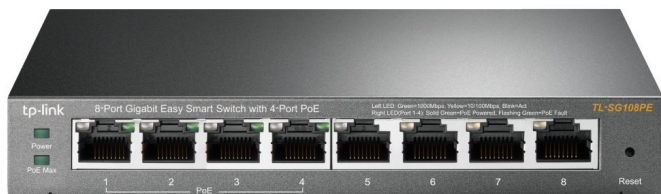

**SWITCH TP-LINK TL-SG108PE**

Cena celkem:	<b>1 999 Kč</b> <b>(bez DPH: 1 652 Kč)</b>
Běžná cena:	<b>2 199 Kč</b>
Ušetříte:	<b>200 Kč</b>
Kód zboží:	NAPTPL1045
Part No.:	TL-SG108PE
Záruka:	60 měsíce (ů)
Stav:	Nové zboží

**Popis****TP-Link TL-SG108PE**

TL-SG108PE je osmiportový gigabitový Easy smart switch a představuje výrazné vylepšení neřízených switchů. Je navržen speciálně **pro malé podniky**, které vyžadují jednoduchou správu sítě a funkci PoE. TL-SG108PE je schopný připojit a napájet až **čtyři zařízení PoE**, jako jsou třeba bezdrátové access pointy (AP), IP kamery a IP telefony. Pomocí webového uživatelského rozhraní a nástroje pro řízení nabízí TL-SG108PE škálu užitečných funkcí zahrnující **monitorování sítě**, nastavení priorit provozu a rozšířenou QoS. Navíc podle portu, tagu a **MTU VLAN** může TL-SG108PE zlepšit zabezpečení a splnit požadavky segmentace sítě.

**ZÁKLADNÍ SPECIFIKACE****Porty:** 8 x RJ-45 10/100/1000**Podporované rychlosti:** 10/100/1000 Mb/s**Přepínací kapacita:** 16 Gbps**PoE:** ano (802.3 af)**Barva:** černá